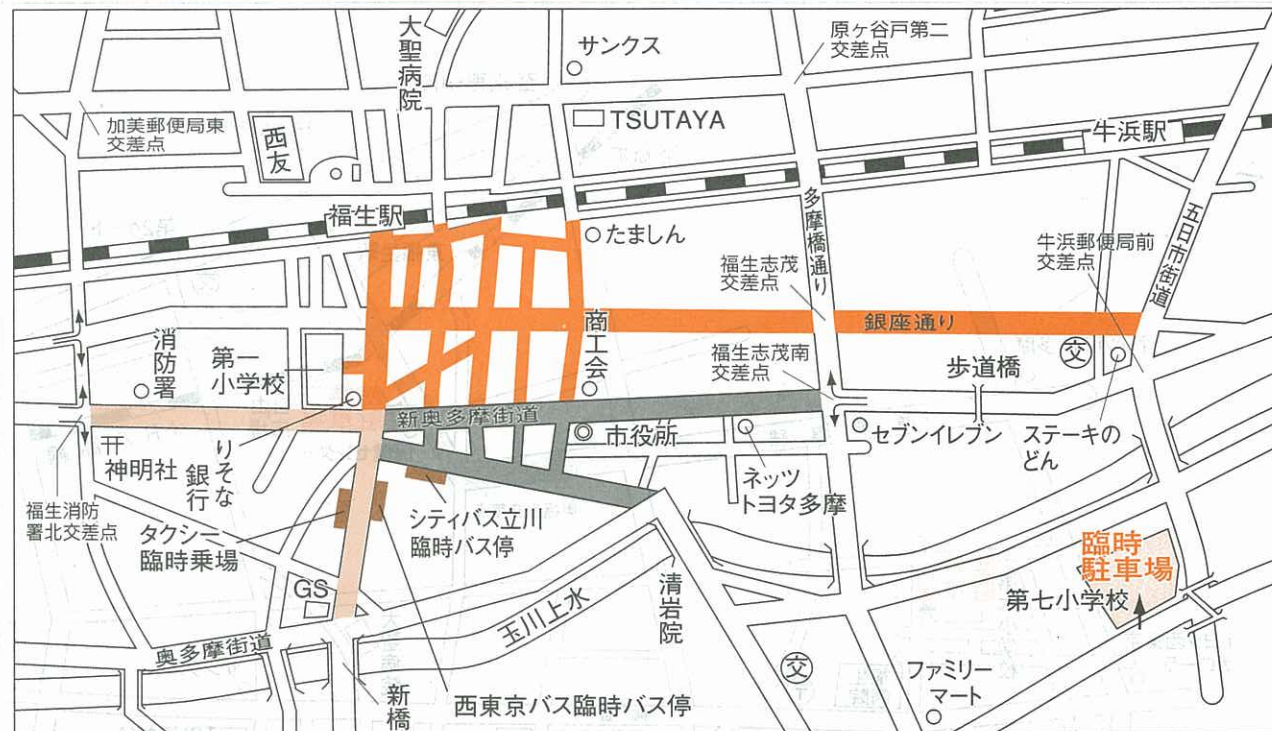

# 第61回 福生七夕まつり 交通規制のお知らせ

開催期間：8月4日(木)、5日(金)、6日(土)、7日(日)

■交通規制・迂回路については、現場警察官及び交通整理員の指示に従ってください。

※臨時駐車場利用時間は午後1時から午後9時30分までです。

大型車については、夜間の交通規制がありますので、裏面をご覧ください。

◆ 福生七夕まつり実行委員会 ◆

## 8月5日(金)の交通規制

区分	交通規制時間
	午後3時～午後5時30分
	午後3時～午後9時30分
	午後1時～午後9時30分

## 8月4日(木)の交通規制

区分	交通規制時間
	午後1時～午後9時30分

# 大型車の夜間交通規制 8月6日(土)・7日(日)

交通規制・迂回路については、現場警察官及び交通整理員の指示に従ってください。

※臨時駐車場利用時間は午後1時から午後9時30分までです。

地球環境保護の為、ご来場は、公共交通機関をご利用ください。

(路上は全面駐車禁止です)