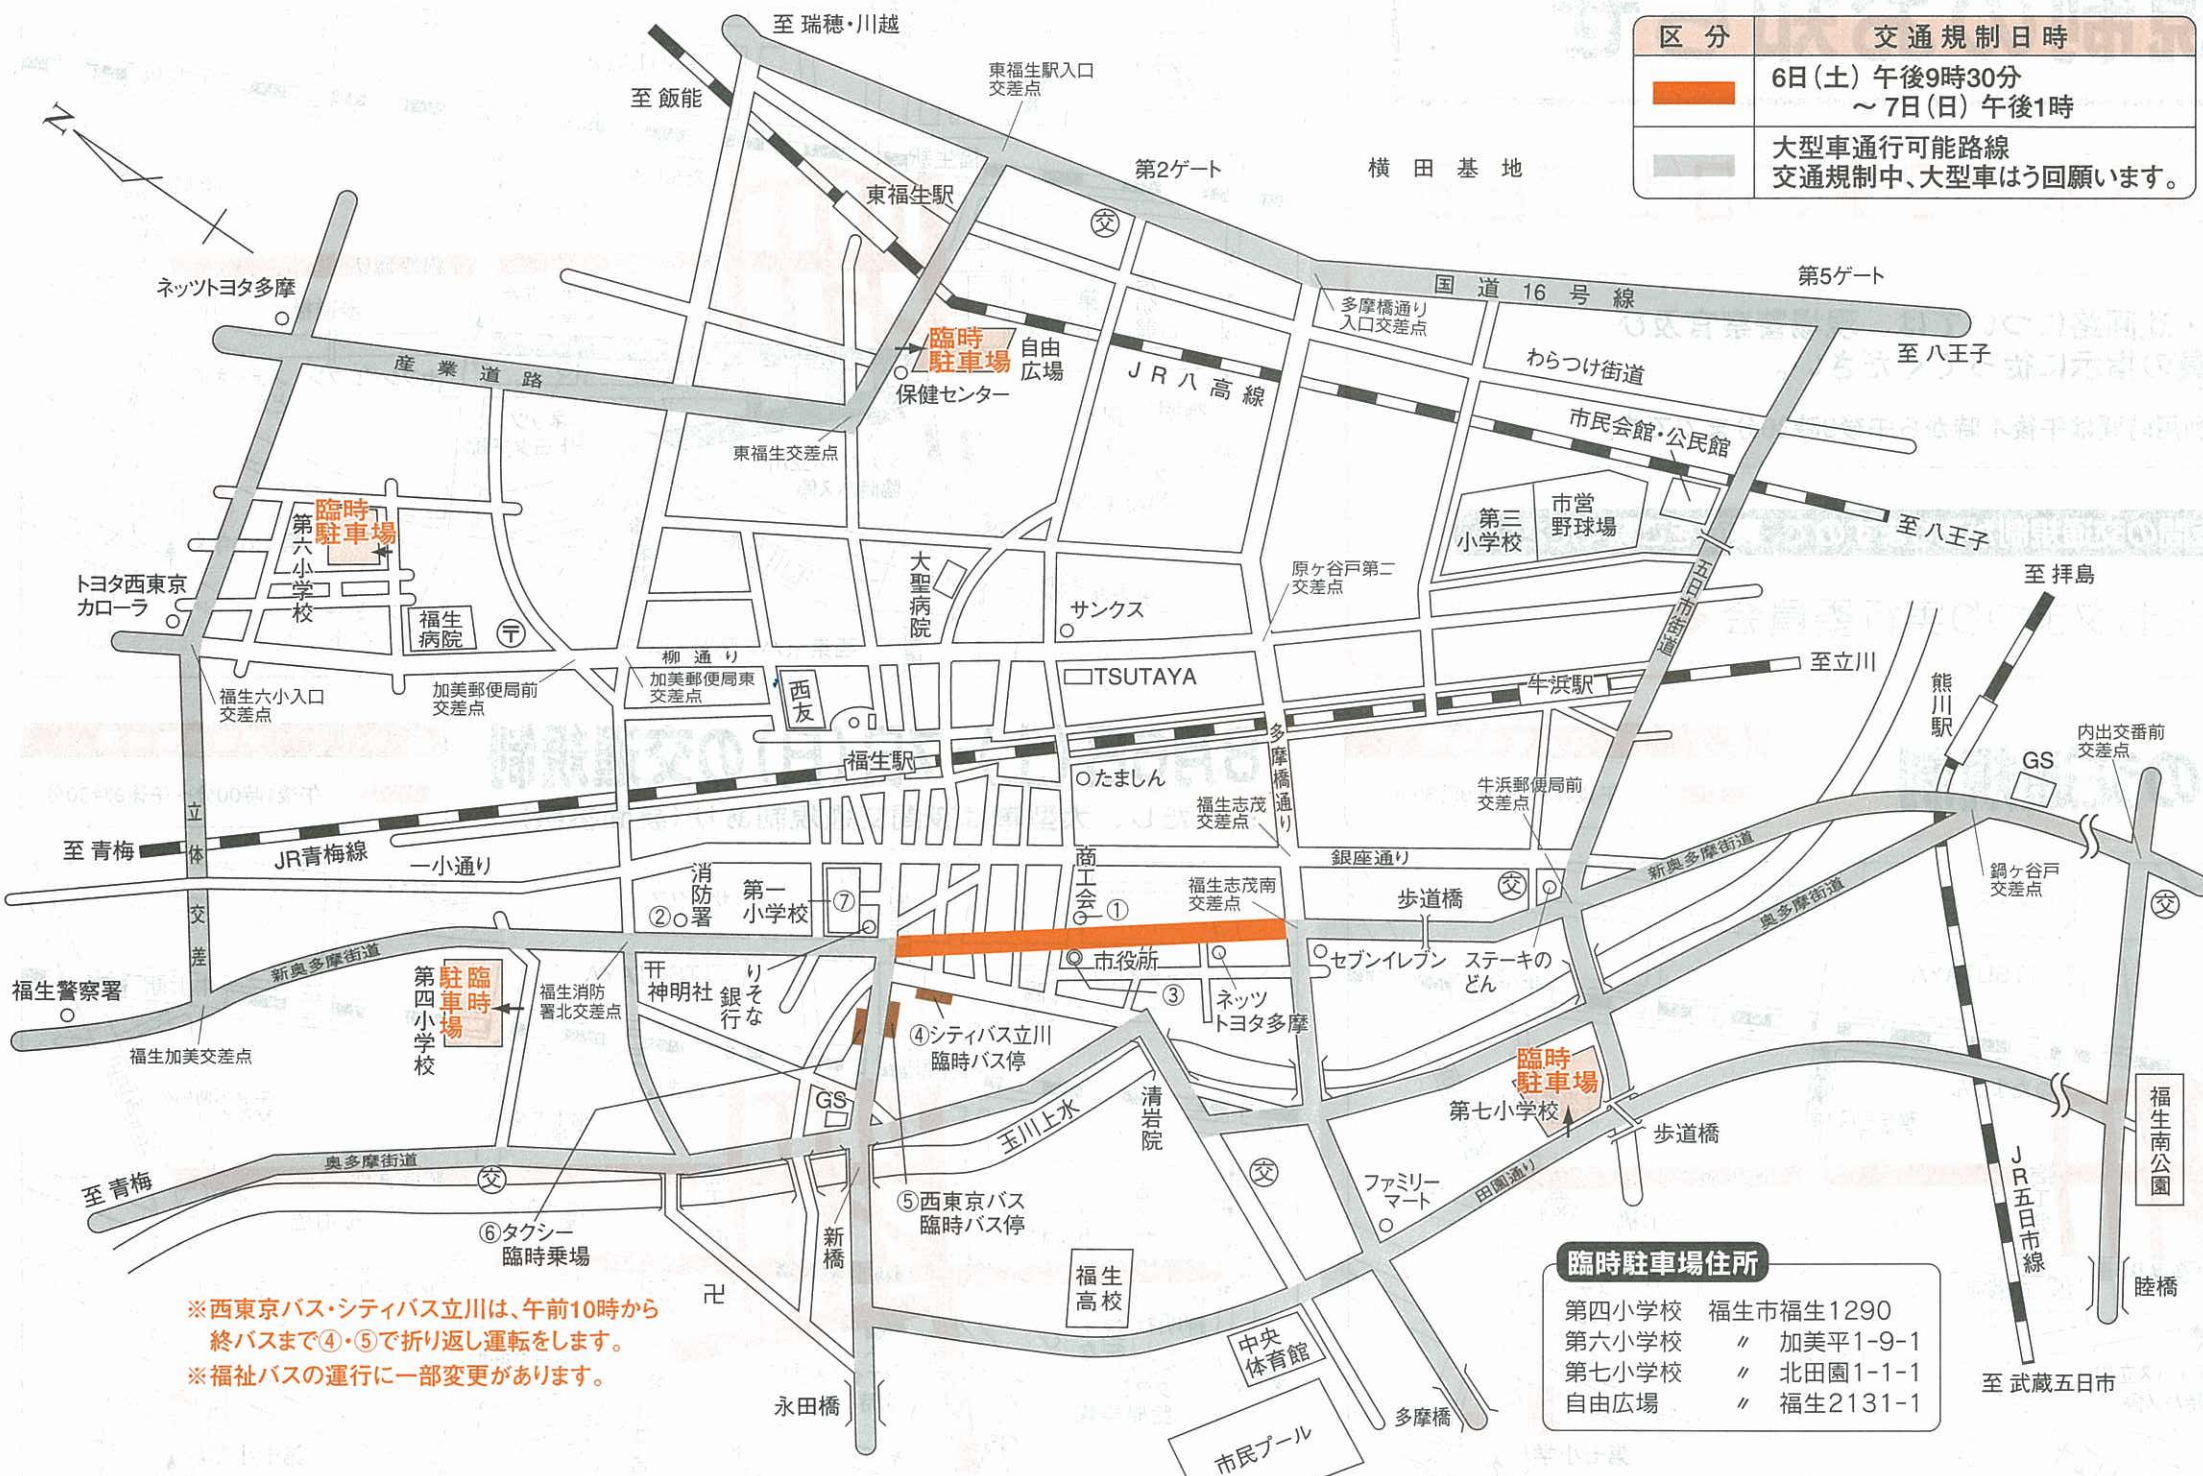

大型車の夜間交通規制 8月6日(土)・7日(日)

交通規制・迂回路については、現場警察官及び交通整理員の指示に従ってください。

※臨時駐車場利用時間は午後1時から午後9時30分までです。

地球環境保護の為、ご来場は、公共交通機関をご利用ください。

(路上は全面駐車禁止です)

七夕まつり案内

1. 七夕まつり実行委員会本部
   警察署警戒・警備本部
2. 消防特別警戒本部(消防署)
3. 消防署現場警戒本部
   消防団警戒警備本部
   交通安全推進委員会本部
4. シティバス立川臨時バス停
5. 西東京バス臨時バス停
6. タクシー臨時乗場
7. 避難場所・臨時駐輪場(第一小学校)

- 七夕まつり実行委員会本部(商工会館内)
  ☎ 042(552)2405
- 警察署警戒・警備本部(商工会館内)
  ☎ 042(552)2416
- 消防特別警戒本部(消防署)
  ☎ 042(552)0119
- 消防署現場警戒本部(市役所前)
  ☎ 042(552)2429

区分	交通規制日時
	6日(土) 午後9時30分 ～7日(日) 午後1時
	大型車通行可能路線 交通規制中、大型車はう回願います。

臨時駐車場住所

第四小学校	福生市福生1290
第六小学校	// 加美平1-9-1
第七小学校	// 北田園1-1-1
自由広場	// 福生2131-1

※西東京バス・シティバス立川は、午前10時から終バスまで④・⑤で折り返し運転をします。
※福祉バスの運行に一部変更があります。

※ご協力をお願いいたします。

緊急やむをえない場合は、車が進入することがあります。