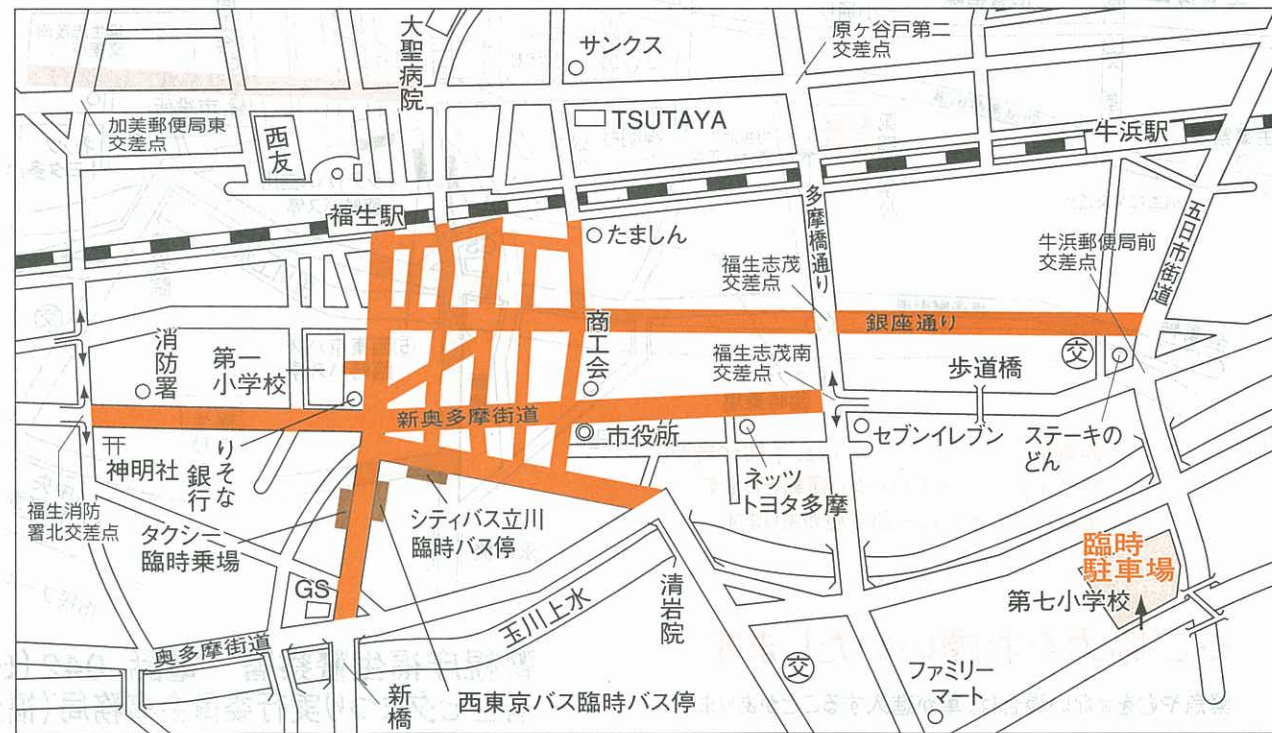

# 第61回 福生七夕まつり 交通規制のお知らせ

開催期間：8月4日(木)、5日(金)、6日(土)、7日(日)

■交通規制・迂回路については、現場警察官及び交通整理員の指示に従ってください。

※臨時駐車場利用時間は午後1時から午後9時30分までです。

大型車については、夜間の交通規制がありますので、裏面をご覧ください。

◆ 福生七夕まつり実行委員会 ◆

## 8月5日(金)の交通規制

区分	交通規制時間
	午後3時～午後5時30分
	午後3時～午後9時30分
	午後1時～午後9時30分

## 8月4日(木)の交通規制

区分	交通規制時間
	午後1時～午後9時30分

# 大型車の夜間交通規制 8月6日(土)・7日(日)

交通規制・迂回路については、現場警察官及び交通整理員の指示に従ってください。

※臨時駐車場利用時間は午後1時から午後9時30分までです。

地球環境保護の為、ご来場は、公共交通機関をご利用ください。

(路上は全面駐車禁止です)