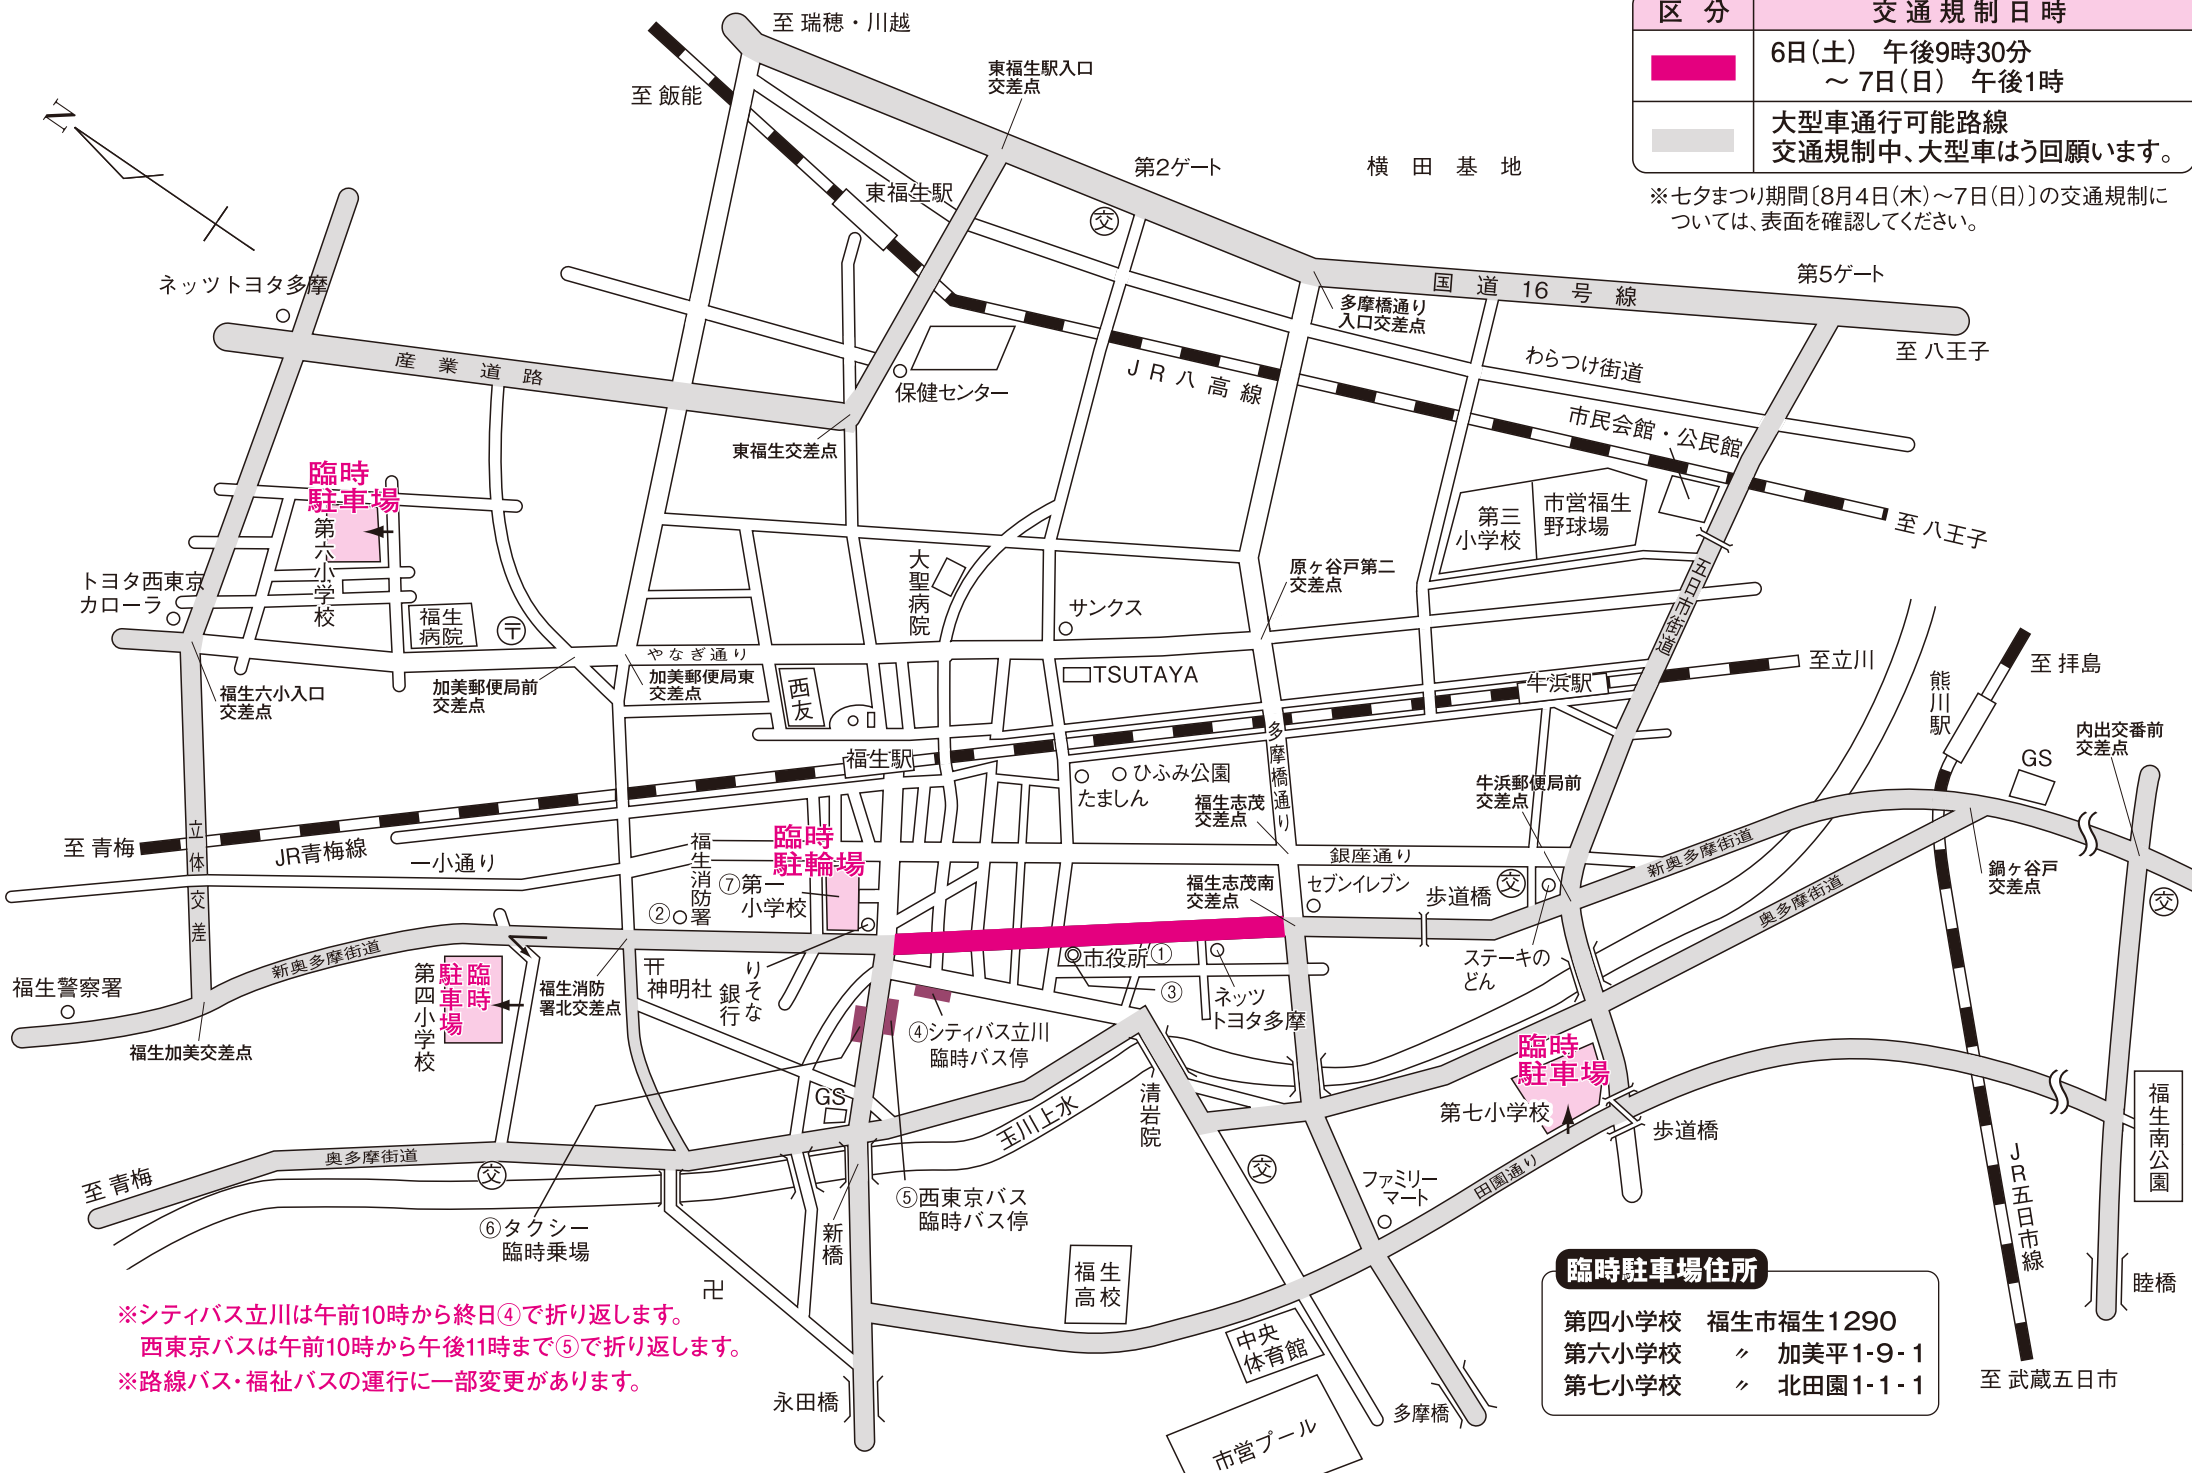

大型車の夜間交通規制 8月6日(土)・7日(日)

■交通規制・迂回路については、現場警察官及び交通整理員の指示に従ってください。

※臨時駐車場利用時間は午後1時から午後9時30分までです。

区分	交通規制日時
	6日(土) 午後9時30分 ～7日(日) 午後1時
	大型車通行可能路線 交通規制中、大型車はう願います。

※七夕まつり期間(8月4日(木)～7日(日))の交通規制については、表面を確認してください。

環境保護の為、ご来場は、公共交通機関をご利用ください。

(路上は全面駐車禁止です)

七夕まつり案内

1. 七夕まつり実行委員会本部
2. 消防特別警戒本部 (消防署)
3. 警察署警戒・警備本部
   消防署現場警戒本部
   消防団警戒警備本部
   交通安全推進委員会本部
4. シティバス立川臨時バス停
5. 西東京バス臨時バス停
6. タクシー臨時乗場
7. 臨時駐輪場 (第一小学校)

○避難場所
(第一小学校・第四小学校・福生高校・ひふみ公園・第六小学校・第七小学校)

- ●七夕まつり実行委員会本部(商工会内)
  ☎ 042(552)2405
- ●警察署警戒・警備本部(市役所庁舎内)
  ☎ 042(552)2416
- ●消防特別警戒本部(消防署)
  ☎ 042(552)0119
- ●消防署現場警戒本部(市役所前)
  ☎ 042(552)2429

※シティバス立川は午前10時から終日④で折り返します。
西東京バスは午前10時から午後11時まで⑤で折り返します。
※路線バス・福祉バスの運行に一部変更があります。

※ご協力をお願いいたします。

緊急時等やむをえない場合は、車が進入することがあります。

臨時駐車場住所

第四小学校	福生市福生1290
第六小学校	加美平1-9-1
第七小学校	北田園1-1-1

警視庁福生警察署 電話 042(551)0110

福生七夕まつり実行委員会事務局(福生市シティセールス推進課) 電話 042(551)1699 期間中の問合せ 042(552)2405