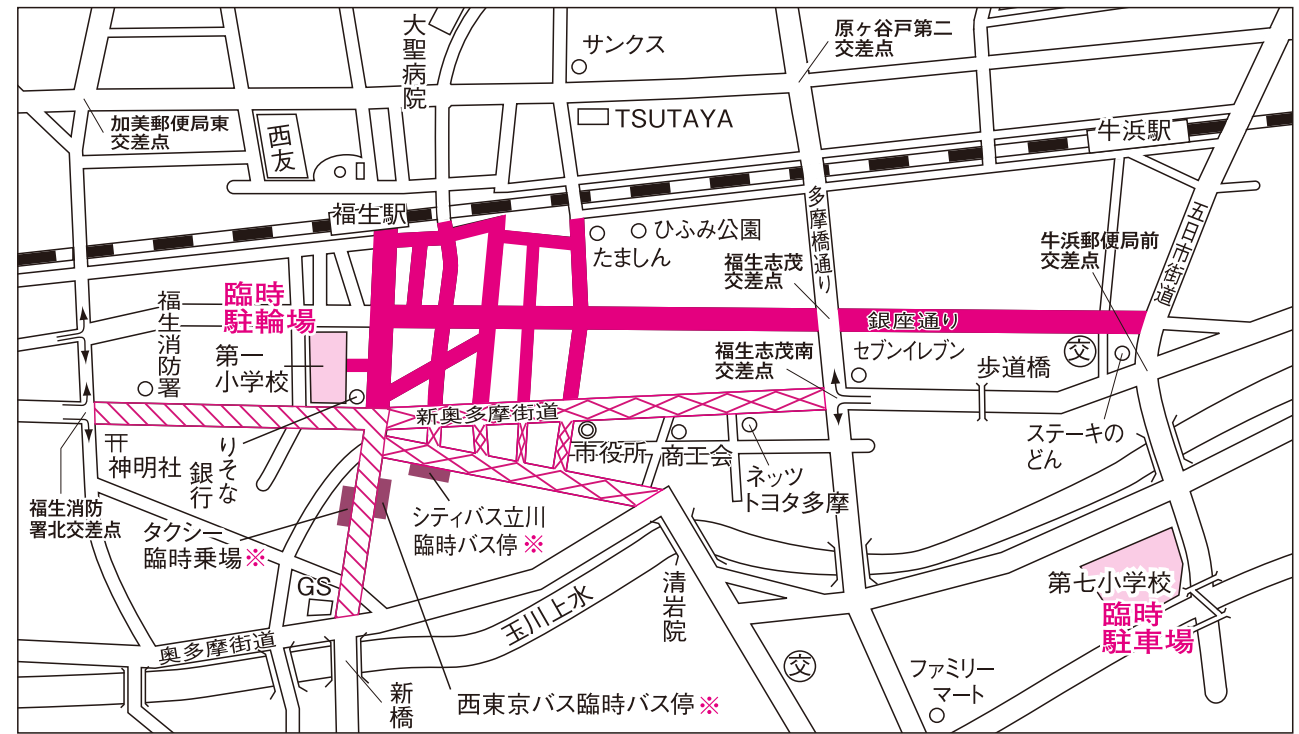

第66回 福生七夕まつり 交通規制のお知らせ

開催期間：8月4日(木)、5日(金)、6日(土)、7日(日)

■交通規制・迂回路については、現場警察官及び交通整理員の指示に従ってください。

※臨時駐車場利用時間は午後1時から午後9時30分までです。

ご協力をお願いいたします。

大型車については、夜間の交通規制がありますので、裏面をご覧ください。

◆福生七夕まつり実行委員会◆

8月5日(金)の交通規制

区分	交通規制時間
	午後3時～午後5時30分
	午後3時～午後9時30分
	午後1時～午後9時30分

8月4日(木)の交通規制

区分	交通規制時間
	午後1時～午後9時30分

●路線バス・福祉バスの運行に一部変更があります。

8月6日(土)・7日(日)の交通規制

区分	交通規制時間
	午後1時～午後9時30分

※ただし、大型車は夜間交通規制あり(裏面参照)。

※交通規制中でも、バス・タクシーは臨時バス停・臨時乗場に乗り入れをします。

大型車の夜間交通規制 8月6日(土)・7日(日)

■交通規制・迂回路については、現場警察官及び交通整理員の指示に従ってください。

※臨時駐車場利用時間は午後1時から午後9時30分までです。

区分	交通規制日時
	6日(土) 午後9時30分 ～7日(日) 午後1時
	大型車通行可能路線 交通規制中、大型車はう願います。

※七夕まつり期間(8月4日(木)～7日(日))の交通規制については、表面を確認してください。