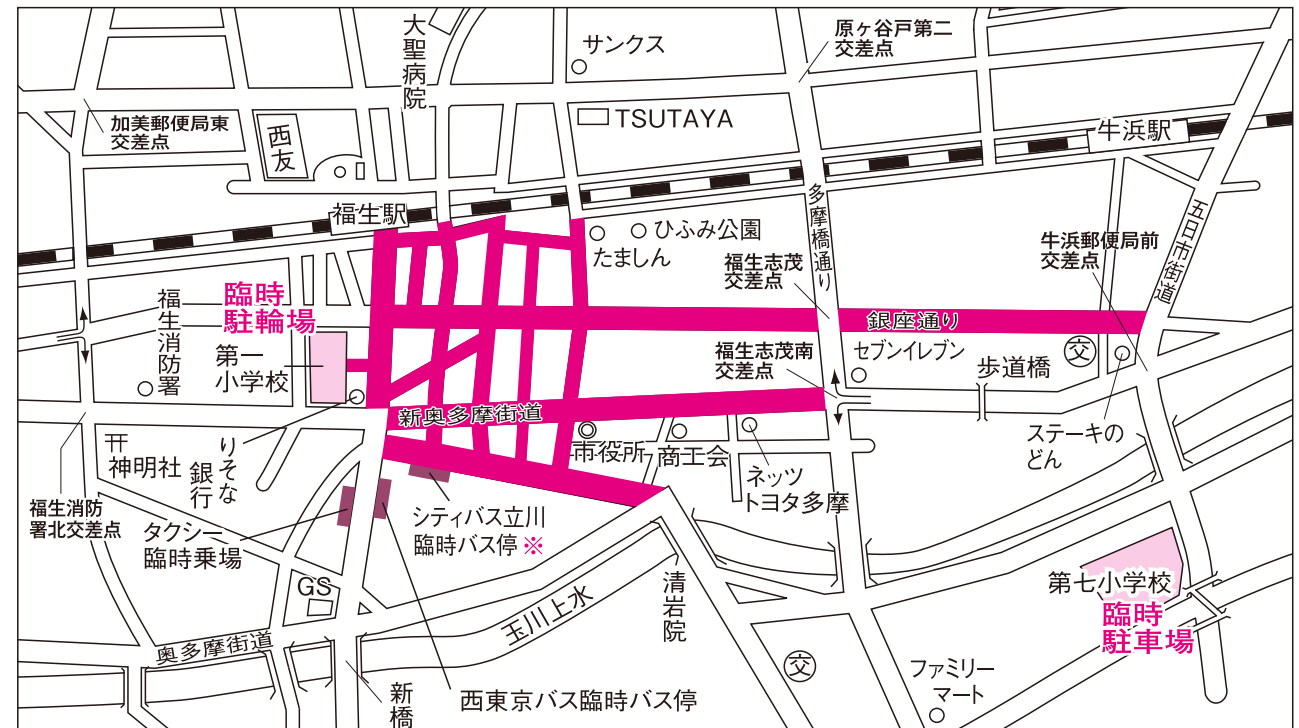

第66回 福生七夕まつり 交通規制のお知らせ

開催期間：8月4日(木)、5日(金)、6日(土)、7日(日)

■交通規制・迂回路については、現場警察官及び交通整理員の指示に従ってください。

※臨時駐車場利用時間は午後1時から午後9時30分までです。

ご協力をお願いいたします。

大型車については、夜間の交通規制がありますので、裏面をご覧ください。

◆福生七夕まつり実行委員会◆

8月5日(金)の交通規制

区分	交通規制時間
	午後3時～午後5時30分
	午後3時～午後9時30分
	午後1時～午後9時30分

8月4日(木)の交通規制

区分	交通規制時間
	午後1時～午後9時30分

●路線バス・福祉バスの運行に一部変更があります。

8月6日(土)・7日(日)の交通規制

区分	交通規制時間
	午後1時～午後9時30分

※ただし、大型車は夜間交通規制あり(裏面参照)。

※交通規制中でも、バス・タクシーは臨時バス停・臨時乗場に乗り入れをします。

大型車の夜間交通規制 8月6日(土)・7日(日)

■交通規制・迂回路については、現場警察官及び交通整理員の指示に従ってください。

※臨時駐車場利用時間は午後1時から午後9時30分までです。

区分	交通規制日時
	6日(土) 午後9時30分 ～7日(日) 午後1時
	大型車通行可能路線 交通規制中、大型車はう願います。

※七夕まつり期間(8月4日(木)～7日(日))の交通規制については、表面を確認してください。