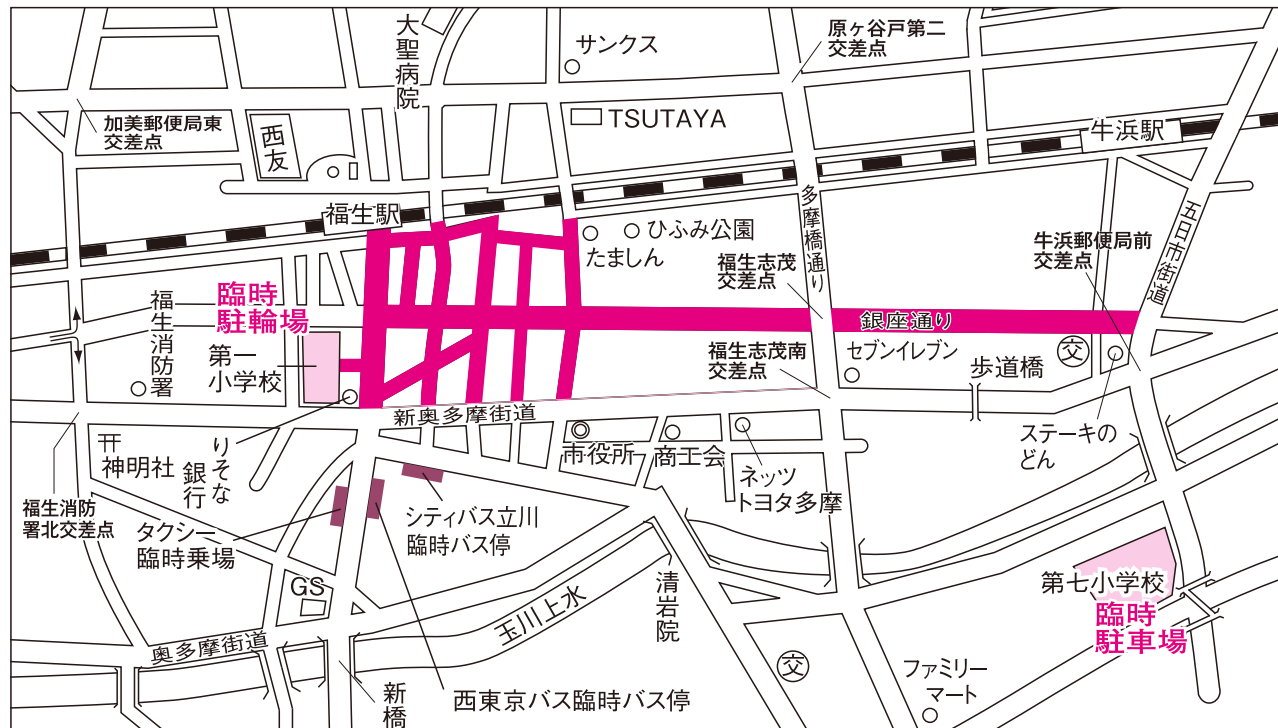

第66回 福生七夕まつり 交通規制のお知らせ

開催期間：8月4日(木)、5日(金)、6日(土)、7日(日)

■交通規制・迂回路については、現場警察官及び交通整理員の指示に従ってください。

※臨時駐車場利用時間は午後1時から午後9時30分までです。

ご協力をお願いいたします。

大型車については、夜間の交通規制がありますので、裏面をご覧ください。

◆福生七夕まつり実行委員会◆

8月5日(金)の交通規制

区分	交通規制時間
	午後3時～午後5時30分
	午後3時～午後9時30分
	午後1時～午後9時30分

8月4日(木)の交通規制

区分	交通規制時間
	午後1時～午後9時30分

●路線バス・福祉バスの運行に一部変更があります。

8月6日(土)・7日(日)の交通規制

区分	交通規制時間
	午後1時～午後9時30分

※ただし、大型車は夜間交通規制あり(裏面参照)。

※交通規制中でも、バス・タクシーは臨時バス停・臨時乗場に乗り入れをします。

大型車の夜間交通規制 8月6日(土)・7日(日)

■交通規制・迂回路については、現場警察官及び交通整理員の指示に従ってください。

※臨時駐車場利用時間は午後1時から午後9時30分までです。

区分	交通規制日時
	6日(土) 午後9時30分 ～7日(日) 午後1時
	大型車通行可能路線 交通規制中、大型車はう願います。

※七夕まつり期間(8月4日(木)～7日(日))の交通規制については、表面を確認してください。