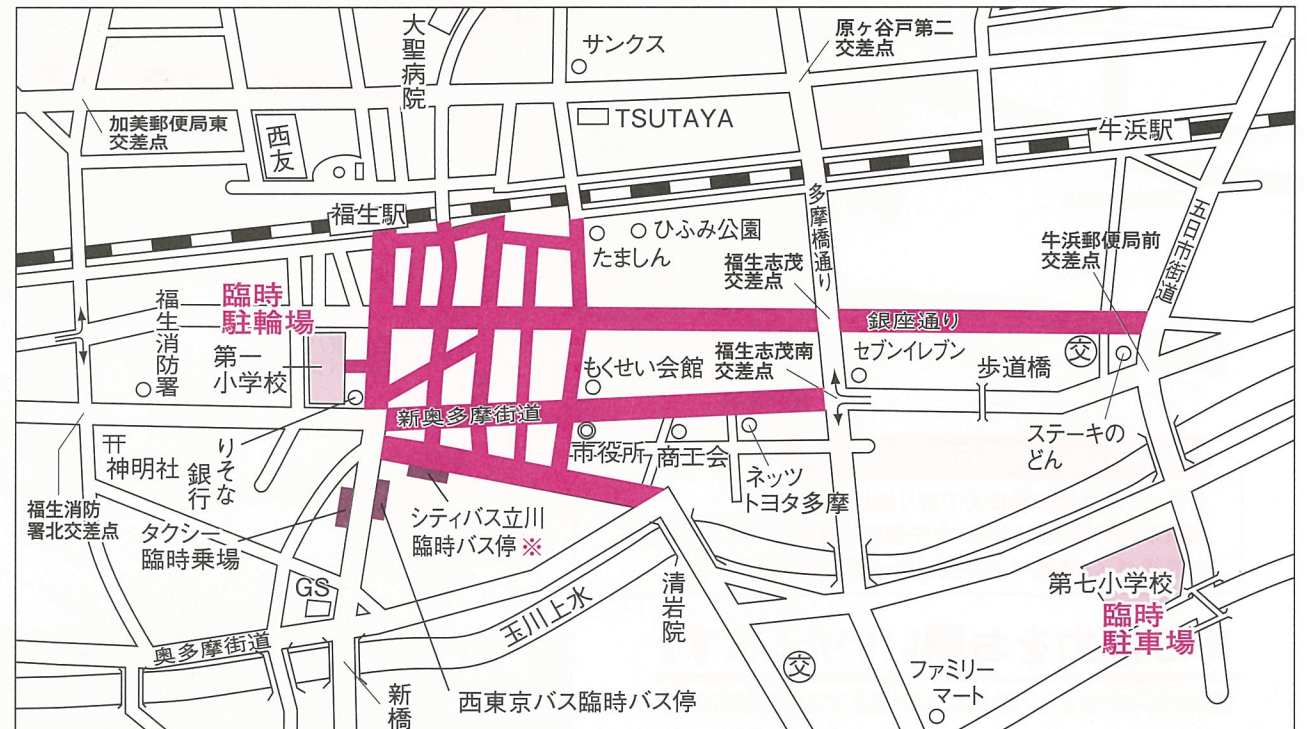

第67回 福生七夕まつり 交通規制のお知らせ

開催期間：8月3日(木)、4日(金)、5日(土)、6日(日)

■交通規制・迂回路については、現場警察官及び交通整理員の指示に従ってください。

※臨時駐車場利用時間は午後1時から午後9時30分までです。

ご協力をお願いいたします。

大型車については、夜間の交通規制がありますので、裏面をご覧ください。

◆福生七夕まつり実行委員会◆

8月4日(金)の交通規制

| 区分 | 交通規制時間 |
|----|--------------|
| | 午後3時～午後5時30分 |
| | 午後3時～午後9時30分 |
| | 午後1時～午後9時30分 |

8月3日(木)の交通規制

| 区分 | 交通規制時間 |
|----|--------------|
| | 午後1時～午後9時30分 |

●路線バス・福祉バスの運行に一部変更があります。

8月5日(土)・6日(日)の交通規制

※ただし、大型車は夜間交通規制あり(裏面参照)。

| 区分 | 交通規制時間 |
|----|--------------|
| | 午後1時～午後9時30分 |

※交通規制中でも、バス・タクシーは臨時バス停・臨時乗場に乗り入れをします。

大型車の夜間交通規制 8月5日(土)・6日(日)

交通規制・迂回路については、現場警察官及び交通整理員の指示に従ってください。

※臨時駐車場利用時間は午後1時から午後9時30分までです。

| 区分 | 交通規制日時 |
|---|-------------------------------|
|  | 5日(土) 午後9時30分 ～6日(日) 午後1時 |
|  | 大型車通行可能路線 交通規制中、大型車はう願います。 |

※七夕まつり期間(8月3日(木)～6日(日))の交通規制については、表面を確認してください。

環境保護の為、ご来場は、公共交通機関をご利用ください。

(路上は全面駐車禁止です)