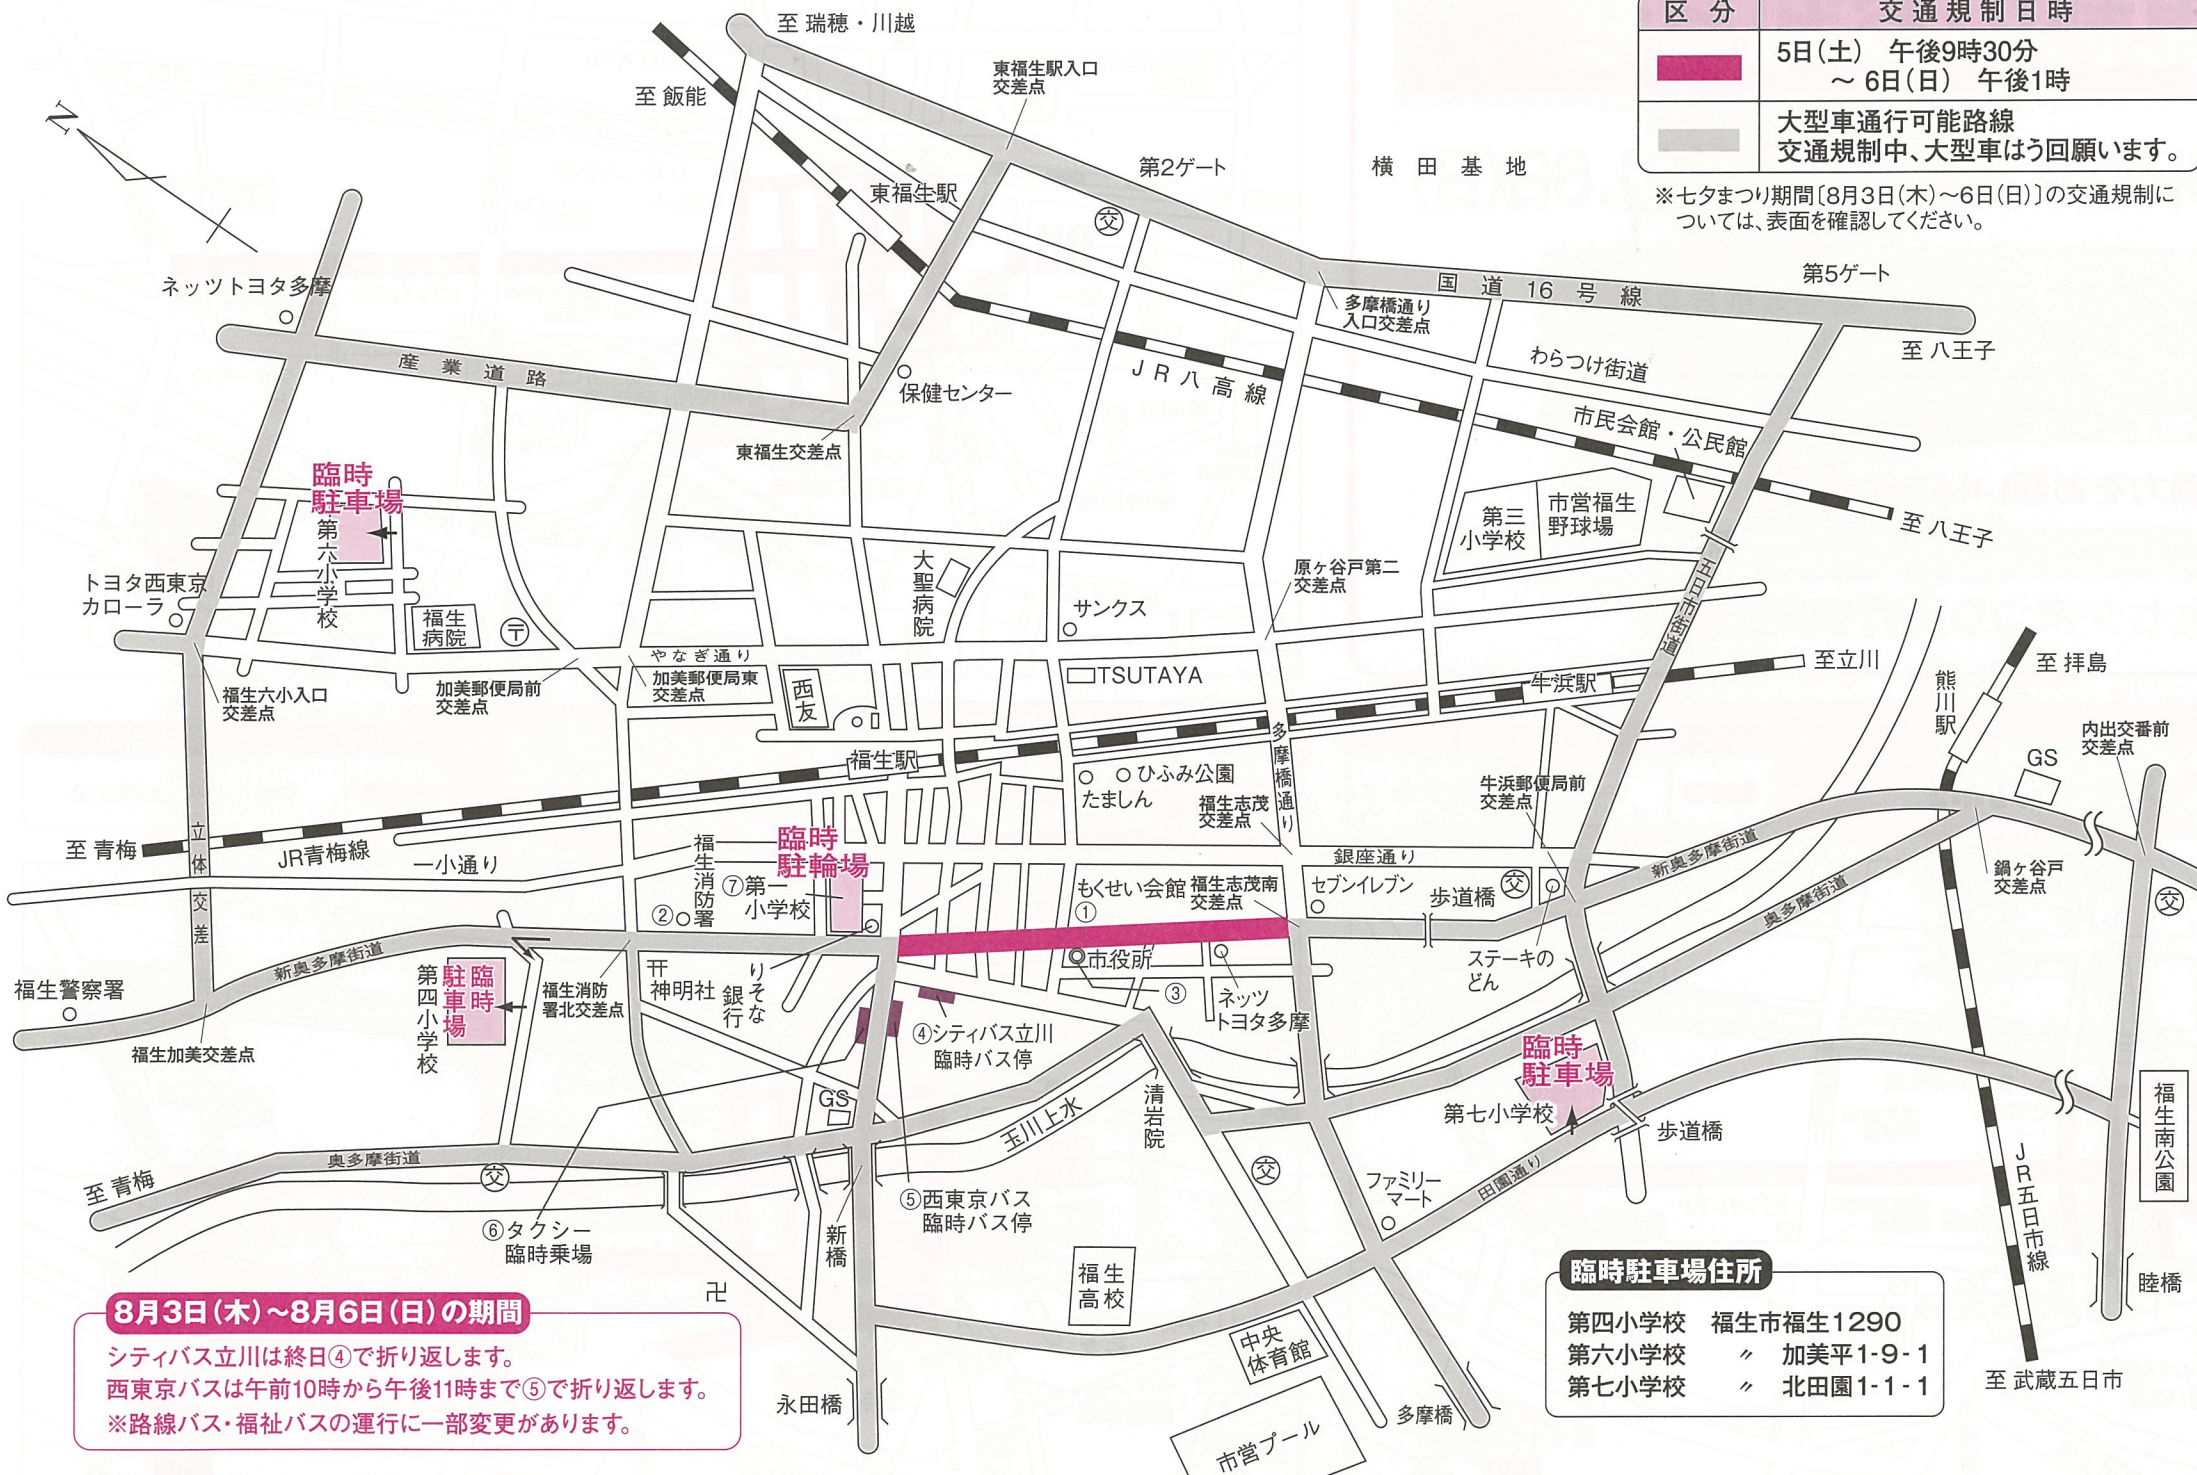

第67回 福生七夕まつり 交通規制のお知らせ

開催期間：8月3日(木)、4日(金)、5日(土)、6日(日)

■交通規制・迂回路については、現場警察官及び交通整理員の指示に従ってください。

※臨時駐車場利用時間は午後1時から午後9時30分までです。

ご協力をお願いいたします。

大型車については、夜間の交通規制がありますので、裏面をご覧ください。

◆福生七夕まつり実行委員会◆

8月4日(金)の交通規制

※ただし、大型車は夜間交通規制あり(裏面参照)。

| 区分 | 交通規制時間 |
|----|--------------|
| | 午後1時～午後9時30分 |

※交通規制中でも、バス・タクシーは臨時バス停・臨時乗場に乗り入れをします。

大型車の夜間交通規制 8月5日(土)・6日(日)

交通規制・迂回路については、現場警察官及び交通整理員の指示に従ってください。

※臨時駐車場利用時間は午後1時から午後9時30分までです。

| 区分 | 交通規制日時 |
|---|-------------------------------|
|  | 5日(土) 午後9時30分 ～6日(日) 午後1時 |
|  | 大型車通行可能路線 交通規制中、大型車はう願います。 |

※七夕まつり期間(8月3日(木)～6日(日))の交通規制については、表面を確認してください。

環境保護の為、ご来場は、公共交通機関をご利用ください。

(路上は全面駐車禁止です)

臨時駐車場住所
 第四小学校 福生市福生1290
 第六小学校 ≫ 加美平1-9-1
 第七小学校 ≫ 北田園1-1-1

8月3日(木)～8月6日(日)の期間
 シティバス立川は終日④で折り返します。
 西東京バスは午前10時から午後11時まで⑤で折り返します。
 ※路線バス・福祉バスの運行に一部変更があります。

※ご協力をお願いいたします。
 緊急時等やむをえない場合は、車が進入することがあります。