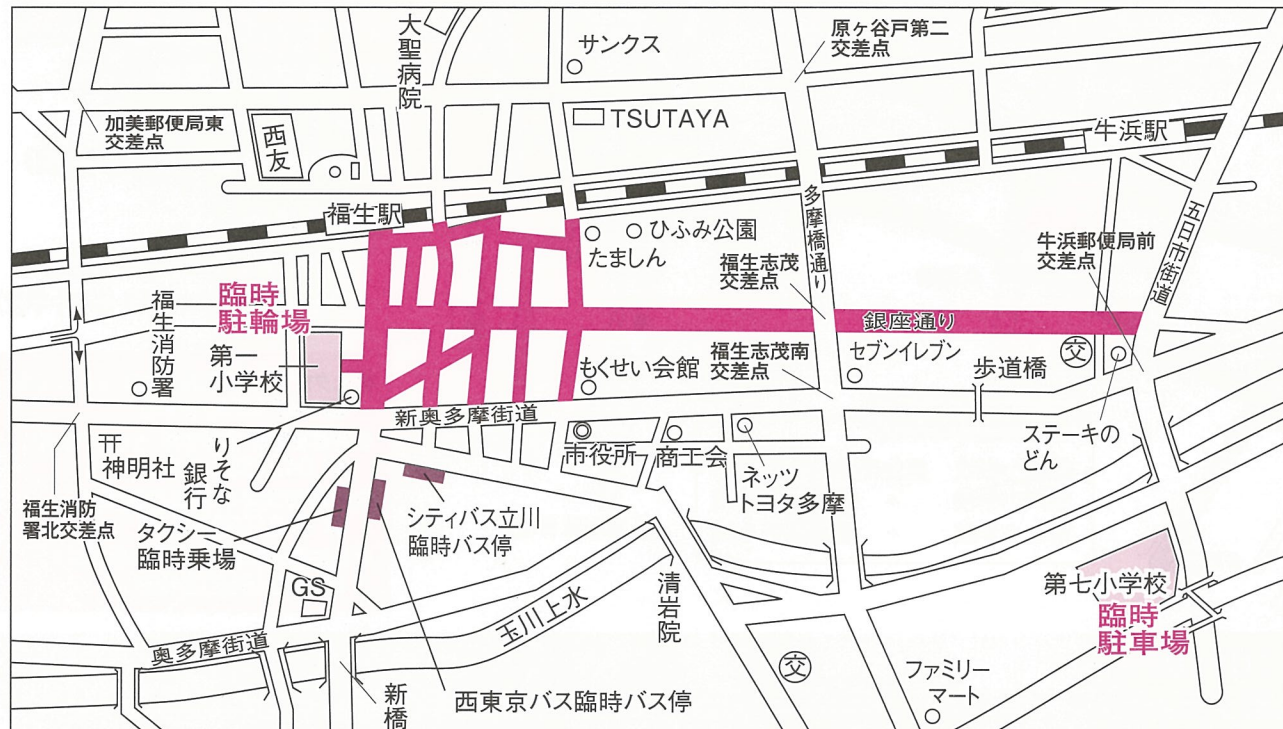

第67回 福生七夕まつり 交通規制のお知らせ

開催期間：8月3日(木)、4日(金)、5日(土)、6日(日)

■交通規制・迂回路については、現場警察官及び交通整理員の指示に従ってください。

※臨時駐車場利用時間は午後1時から午後9時30分までです。

ご協力をお願いいたします。

大型車については、夜間の交通規制がありますので、裏面をご覧ください。

◆福生七夕まつり実行委員会◆

8月4日(金)の交通規制

| 区分 | 交通規制時間 |
|----|--------------|
| | 午後3時～午後5時30分 |
| | 午後3時～午後9時30分 |
| | 午後1時～午後9時30分 |

8月3日(木)の交通規制

| 区分 | 交通規制時間 |
|----|--------------|
| | 午後1時～午後9時30分 |

●路線バス・福祉バスの運行に一部変更があります。

8月5日(土)・6日(日)の交通規制

※ただし、大型車は夜間交通規制あり(裏面参照)。

| 区分 | 交通規制時間 |
|----|--------------|
| | 午後1時～午後9時30分 |

※交通規制中でも、バス・タクシーは臨時バス停・臨時乗場に乗り入れをします。

大型車の夜間交通規制 8月5日(土)・6日(日)

交通規制・迂回路については、現場警察官及び交通整理員の指示に従ってください。

※臨時駐車場利用時間は午後1時から午後9時30分までです。

| 区分 | 交通規制日時 |
|---|-------------------------------|
|  | 5日(土) 午後9時30分 ～6日(日) 午後1時 |
|  | 大型車通行可能路線 交通規制中、大型車はう願います。 |

※七夕まつり期間(8月3日(木)～6日(日))の交通規制については、表面を確認してください。

環境保護の為、ご来場は、公共交通機関をご利用ください。

(路上は全面駐車禁止です)