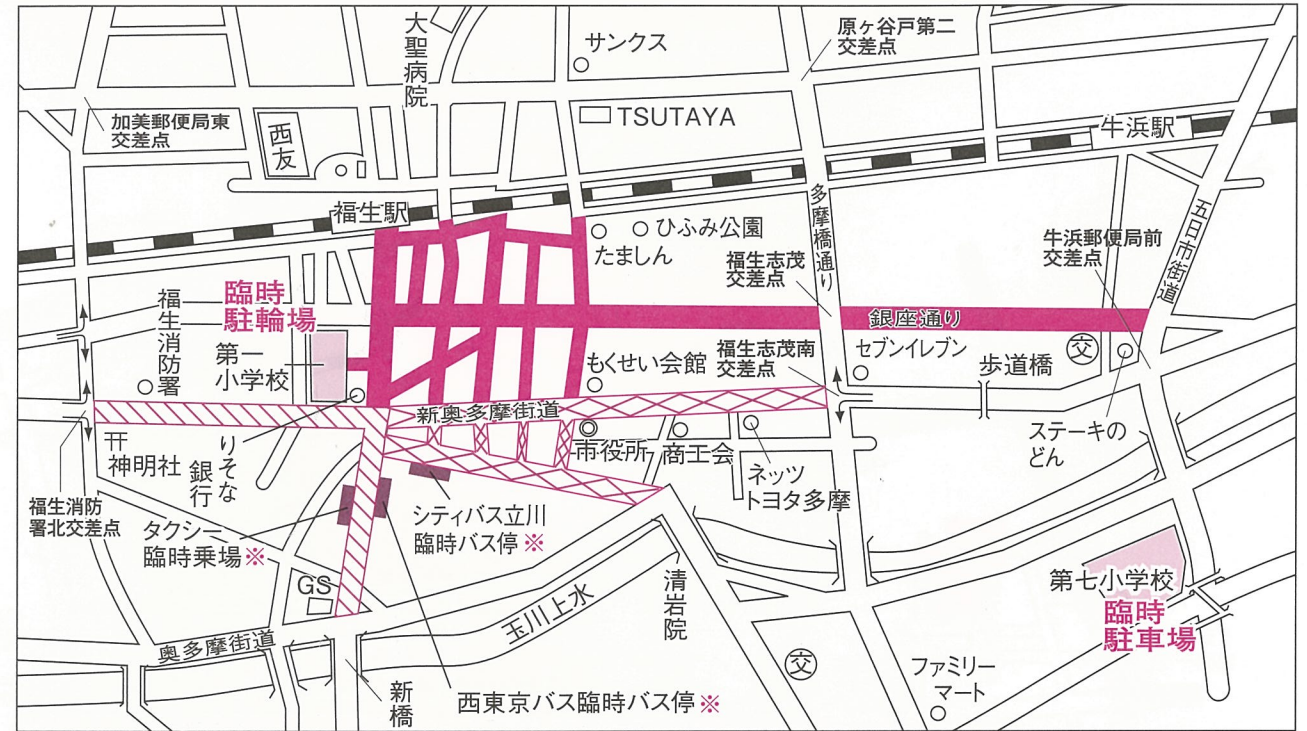

第67回 福生七夕まつり 交通規制のお知らせ

開催期間：8月3日(木)、4日(金)、5日(土)、6日(日)

■交通規制・迂回路については、現場警察官及び交通整理員の指示に従ってください。

※臨時駐車場利用時間は午後1時から午後9時30分までです。

ご協力をお願いいたします。

大型車については、夜間の交通規制がありますので、裏面をご覧ください。

◆福生七夕まつり実行委員会◆

8月4日(金)の交通規制

| 区分 | 交通規制時間 |
|----|--------------|
| | 午後3時～午後5時30分 |
| | 午後3時～午後9時30分 |
| | 午後1時～午後9時30分 |

8月3日(木)の交通規制

| 区分 | 交通規制時間 |
|----|--------------|
| | 午後1時～午後9時30分 |

●路線バス・福祉バスの運行に一部変更があります。

8月5日(土)・6日(日)の交通規制

※ただし、大型車は夜間交通規制あり(裏面参照)。

| 区分 | 交通規制時間 |
|----|--------------|
| | 午後1時～午後9時30分 |

※交通規制中でも、バス・タクシーは臨時バス停・臨時乗場に乗り入れをします。

大型車の夜間交通規制 8月5日(土)・6日(日)

交通規制・迂回路については、現場警察官及び交通整理員の指示に従ってください。

※臨時駐車場利用時間は午後1時から午後9時30分までです。

| 区分 | 交通規制日時 |
|---|-------------------------------|
|  | 5日(土) 午後9時30分 ～6日(日) 午後1時 |
|  | 大型車通行可能路線 交通規制中、大型車はう願います。 |

※七夕まつり期間(8月3日(木)～6日(日))の交通規制については、表面を確認してください。

環境保護の為、ご来場は、公共交通機関をご利用ください。

(路上は全面駐車禁止です)