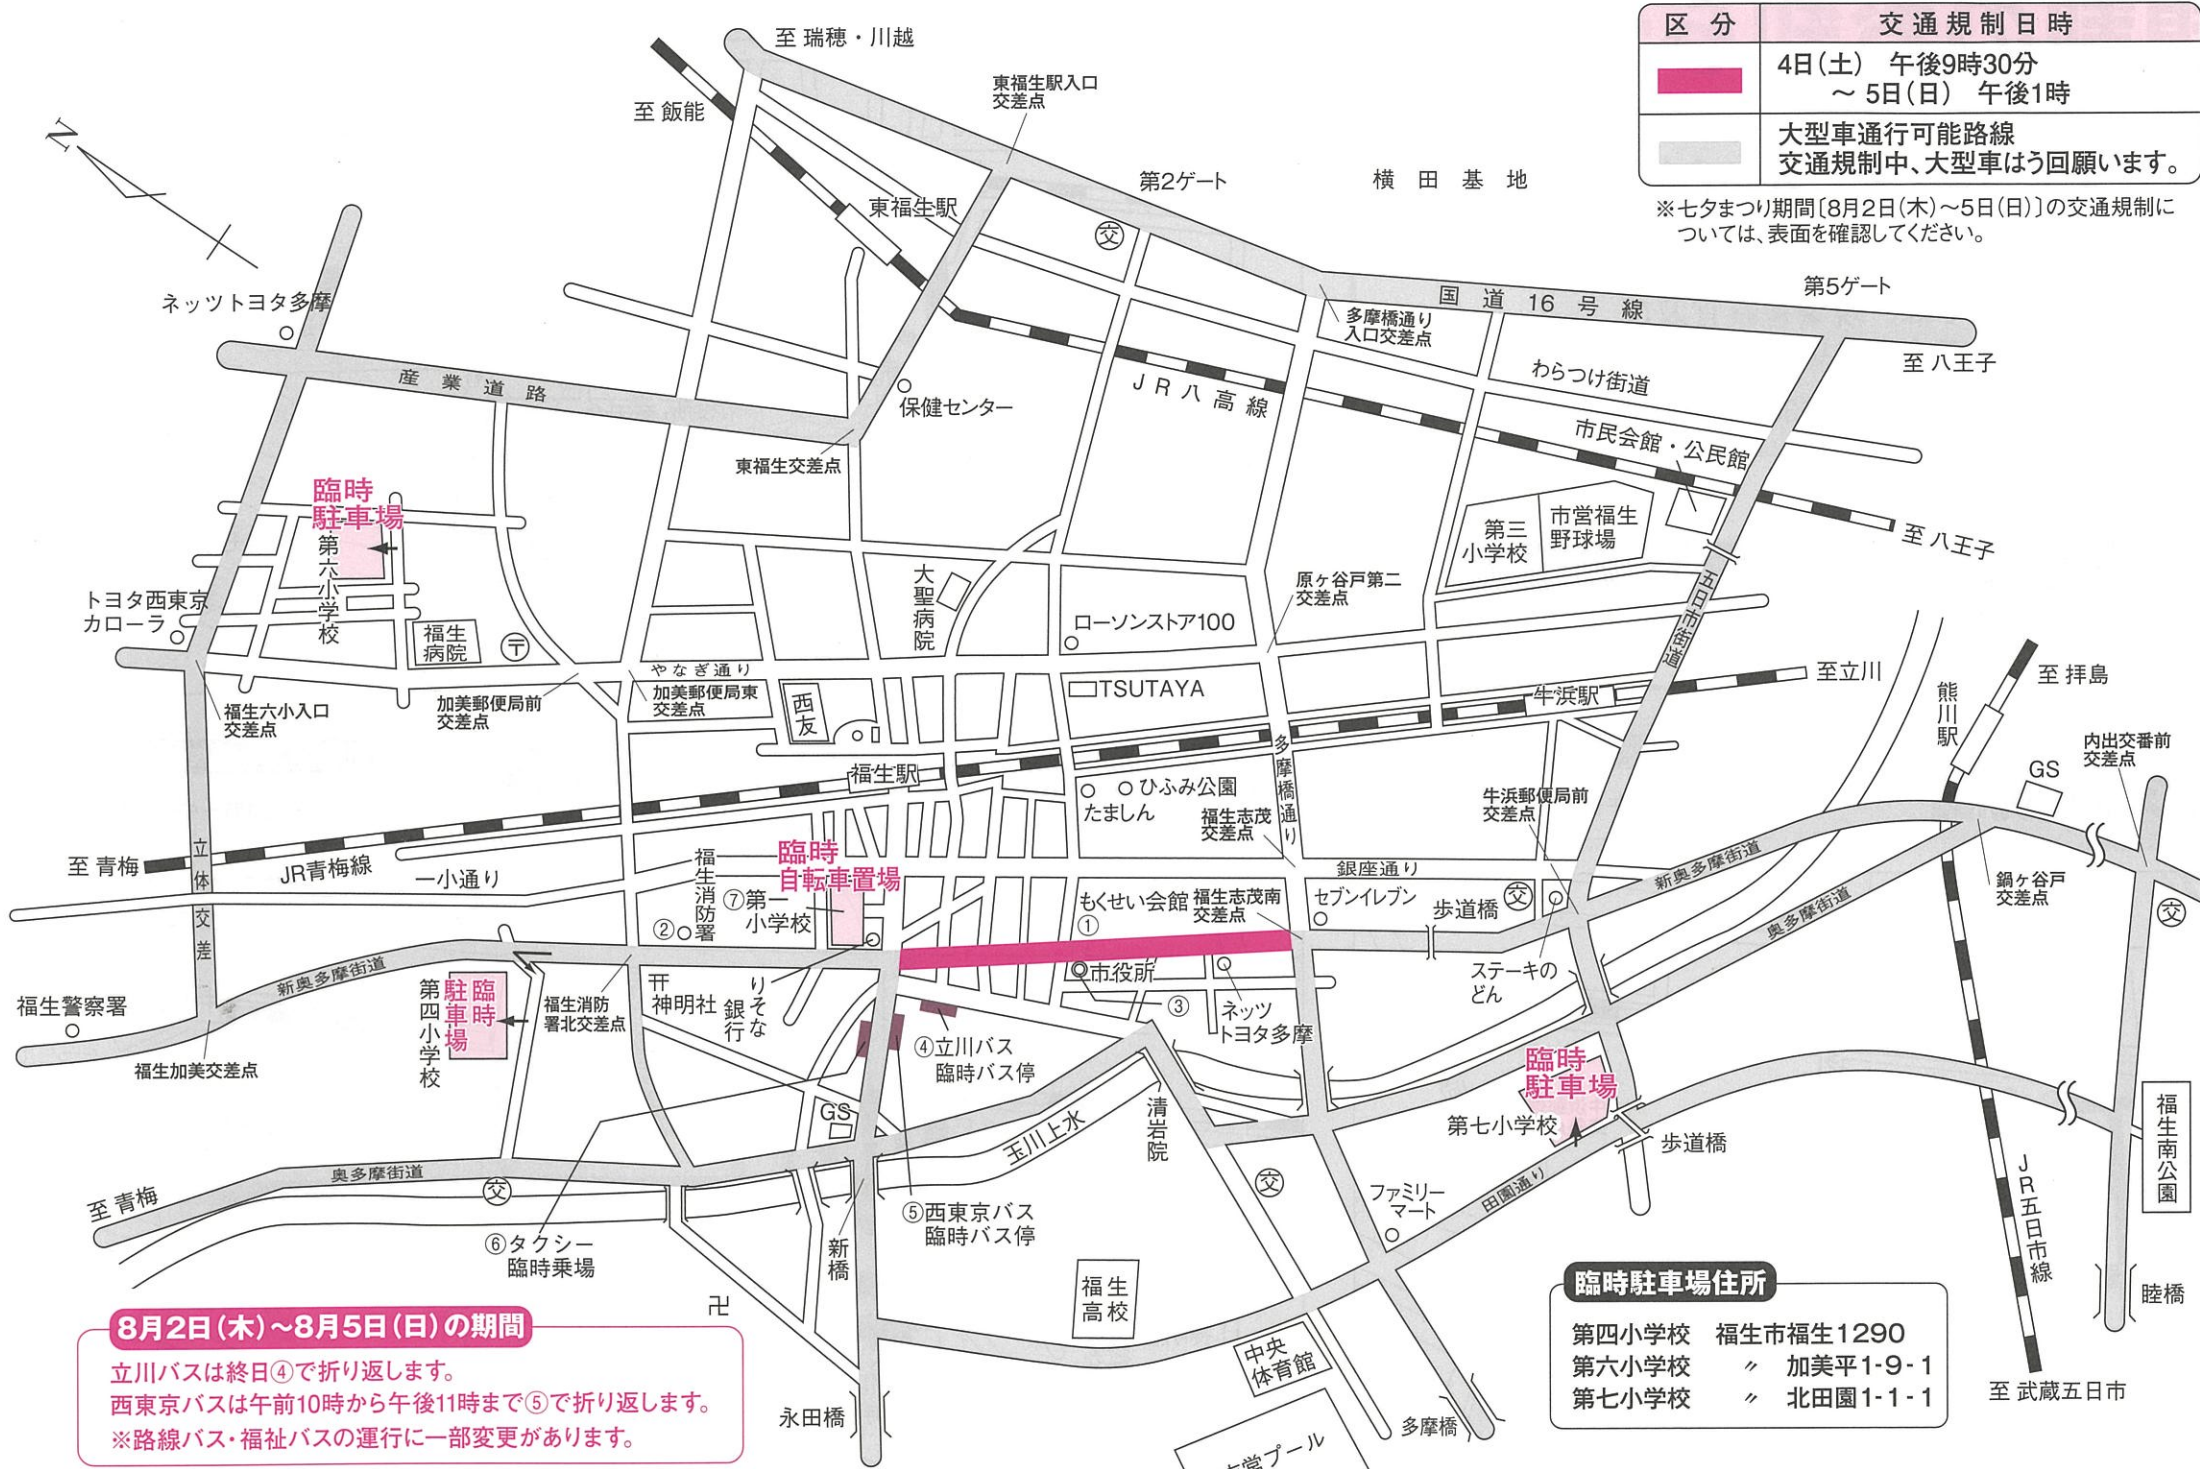

第68回 福生七夕まつり 交通規制のお知らせ

開催期間：8月2日(木)、3日(金)、4日(土)、5日(日)

■交通規制・迂回路については、現場警察官及び交通整理員の指示に従ってください。

※臨時駐車場利用時間は午後1時から午後9時30分までです。

ご協力をお願いいたします。

大型車については、夜間の交通規制がありますので、裏面をご覧ください。

◆福生七夕まつり実行委員会◆

8月3日(金)の交通規制

区分	交通規制時間
	午後3時～午後5時30分
	午後3時～午後9時30分
	午後1時～午後9時30分

8月2日(木)の交通規制

区分	交通規制時間
	午後1時～午後9時30分

●路線バス・福祉バスの運行に一部変更があります。

8月4日(土)・5日(日)の交通規制

※ただし、大型車は夜間交通規制あり(裏面参照)。

区分	交通規制時間
	午後1時～午後9時30分

※交通規制中でも、バス・タクシーは臨時バス停・臨時乗場に乗り入れをします。

大型車の夜間交通規制 8月4日(土)・5日(日)

■交通規制・迂回路については、現場警察官及び交通整理員の指示に従ってください。

※臨時駐車場利用時間は午後1時から午後9時30分までです。

環境保護の為、ご来場は、公共交通機関をご利用ください。

(路上は全面駐車禁止です)

七夕まつり案内

- ①七夕まつり実行委員会本部
警察署警戒・警備本部
- ②消防特別警戒本部(消防署)
- ③消防署現場警戒本部
消防団警戒警備本部
交通安全推進委員会本部
- ④立川バス臨時バス停
- ⑤西東京バス臨時バス停
- ⑥タクシー臨時乗場
- ⑦臨時自転車置場(第一小学校)