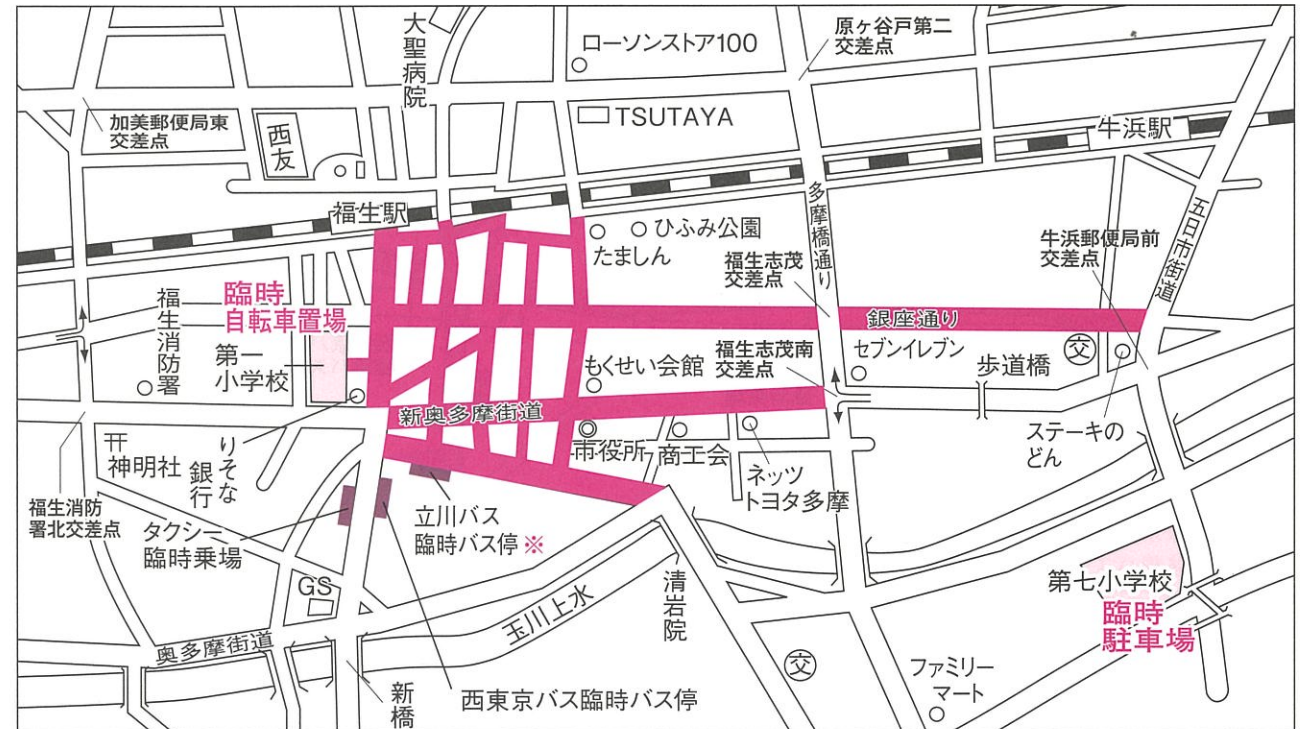

第68回 福生七夕まつり 交通規制のお知らせ

開催期間：8月2日(木)、3日(金)、4日(土)、5日(日)

■交通規制・迂回路については、現場警察官及び交通整理員の指示に従ってください。

※臨時駐車場利用時間は午後1時から午後9時30分までです。

ご協力をお願いいたします。

大型車については、夜間の交通規制がありますので、裏面をご覧ください。

◆福生七夕まつり実行委員会◆

8月3日(金)の交通規制

区分	交通規制時間
	午後3時～午後5時30分
	午後3時～午後9時30分
	午後1時～午後9時30分

8月2日(木)の交通規制

区分	交通規制時間
	午後1時～午後9時30分

●路線バス・福祉バスの運行に一部変更があります。

8月4日(土)・5日(日)の交通規制

※ただし、大型車は夜間交通規制あり(裏面参照)。

区分	交通規制時間
	午後1時～午後9時30分

※交通規制中でも、バス・タクシーは臨時バス停・臨時乗場に乗り入れをします。

大型車の夜間交通規制 8月4日(土)・5日(日)

■交通規制・迂回路については、現場警察官及び交通整理員の指示に従ってください。

※臨時駐車場利用時間は午後1時から午後9時30分までです。

環境保護の為、ご来場は、公共交通機関をご利用ください。

(路上は全面駐車禁止です)

七夕まつり案内

- ①七夕まつり実行委員会本部
警察署警戒・警備本部
- ②消防特別警戒本部(消防署)
- ③消防署現場警戒本部
消防団警戒警備本部
交通安全推進委員会本部
- ④立川バス臨時バス停
- ⑤西東京バス臨時バス停
- ⑥タクシー臨時乗場
- ⑦臨時自転車置場(第一小学校)

- 避難場所
(第一小学校・第四小学校・福生高校
・ひふみ公園・第六小学校・第七小学校)

- 七夕まつり実行委員会本部(もくせい会館)
☎ 042(552)2405
- 警察署警戒・警備本部(もくせい会館)
☎ 042(552)2416
- 消防特別警戒本部(消防署)
☎ 042(552)0119
- 消防署現場警戒本部(市役所前)
☎ 042(552)2429

8月2日(木)～8月5日(日)の期間

立川バスは終日④で折り返します。
西東京バスは午前10時から午後11時まで⑤で折り返します。
※路線バス・福祉バスの運行に一部変更があります。