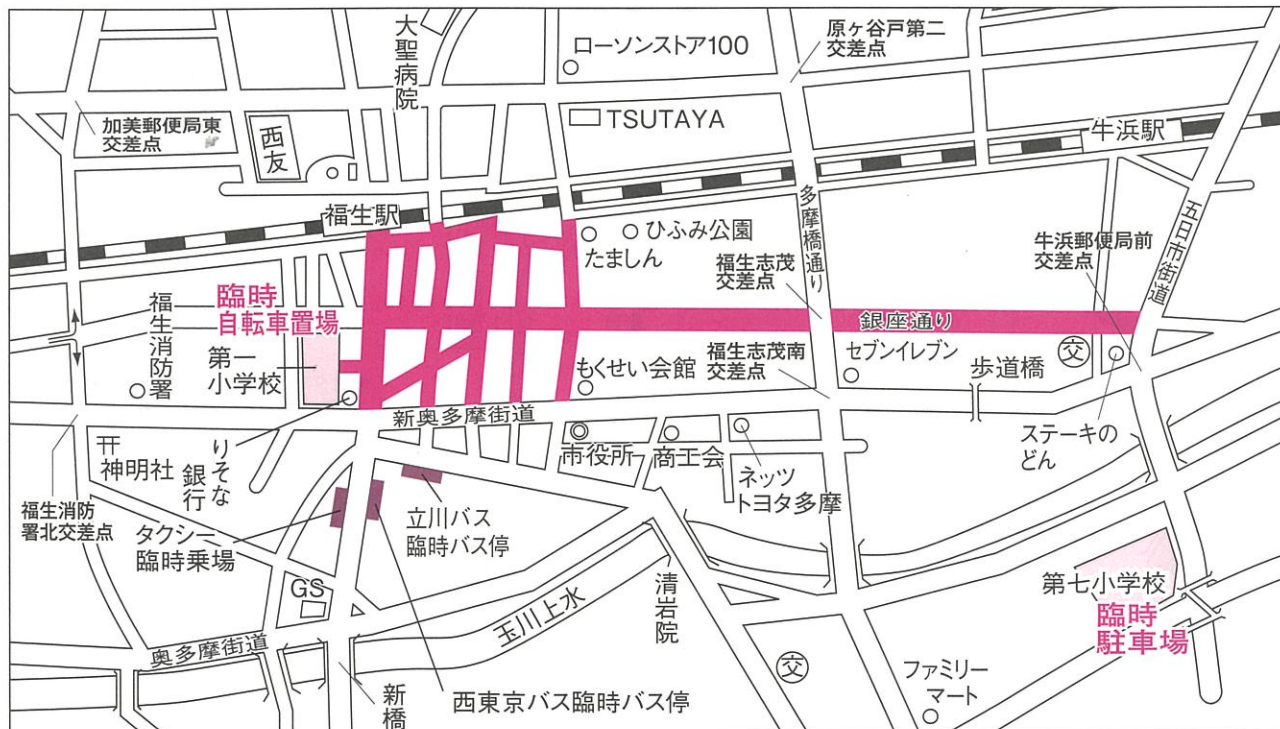

第68回 福生七夕まつり 交通規制のお知らせ

開催期間：8月2日(木)、3日(金)、4日(土)、5日(日)

■交通規制・迂回路については、現場警察官及び交通整理員の指示に従ってください。

※臨時駐車場利用時間は午後1時から午後9時30分までです。

ご協力をお願いいたします。

大型車については、夜間の交通規制がありますので、裏面をご覧ください。

◆福生七夕まつり実行委員会◆

8月3日(金)の交通規制

区分	交通規制時間
	午後3時～午後5時30分
	午後3時～午後9時30分
	午後1時～午後9時30分

8月2日(木)の交通規制

区分	交通規制時間
	午後1時～午後9時30分

●路線バス・福祉バスの運行に一部変更があります。

8月4日(土)・5日(日)の交通規制

※ただし、大型車は夜間交通規制あり(裏面参照)。

区分	交通規制時間
	午後1時～午後9時30分

※交通規制中でも、バス・タクシーは臨時バス停・臨時乗場に乗り入れをします。

大型車の夜間交通規制 8月4日(土)・5日(日)

■交通規制・迂回路については、現場警察官及び交通整理員の指示に従ってください。

※臨時駐車場利用時間は午後1時から午後9時30分までです。

環境保護の為、ご来場は、公共交通機関をご利用ください。

(路上は全面駐車禁止です)

七夕まつり案内

- ①七夕まつり実行委員会本部
警察署警戒・警備本部
- ②消防特別警戒本部(消防署)
- ③消防署現場警戒本部
消防団警戒警備本部
交通安全推進委員会本部
- ④立川バス臨時バス停
- ⑤西東京バス臨時バス停
- ⑥タクシー臨時乗場
- ⑦臨時自転車置場(第一小学校)