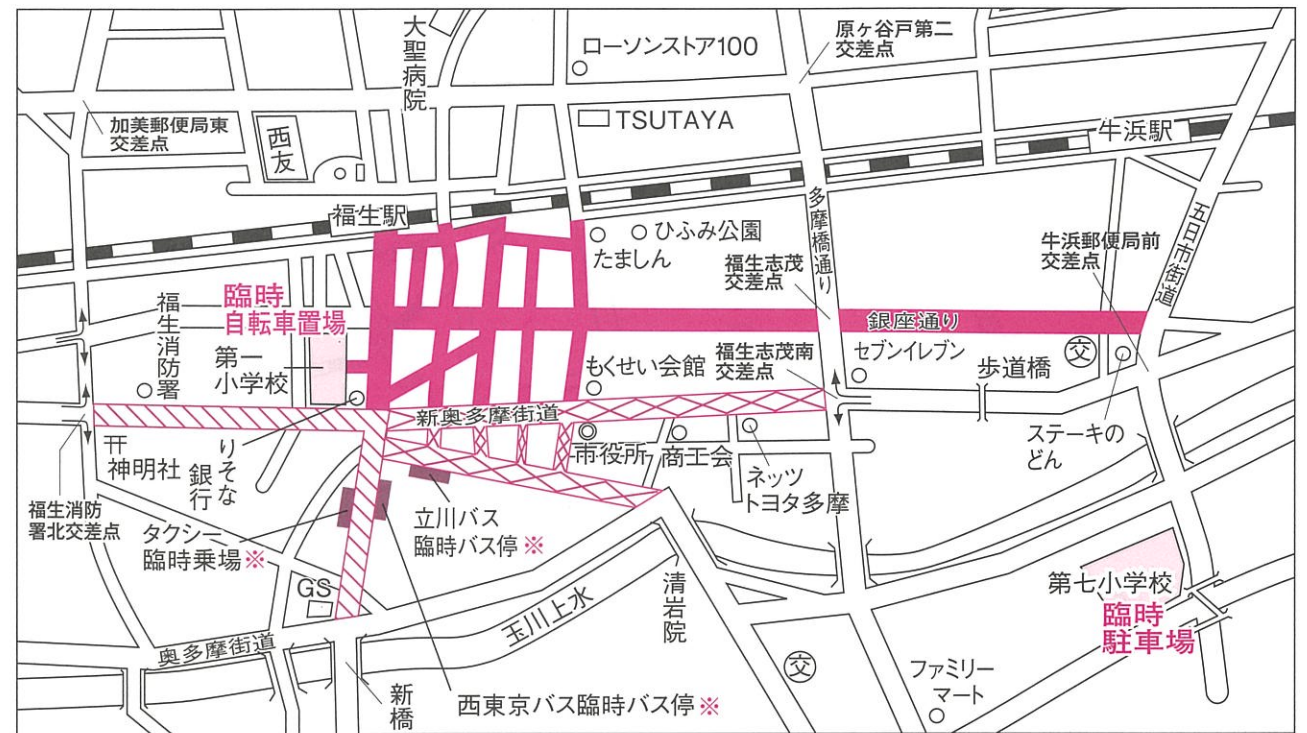

第68回 福生七夕まつり 交通規制のお知らせ

開催期間：8月2日(木)、3日(金)、4日(土)、5日(日)

■交通規制・迂回路については、現場警察官及び交通整理員の指示に従ってください。

※臨時駐車場利用時間は午後1時から午後9時30分までです。

ご協力をお願いいたします。

大型車については、夜間の交通規制がありますので、裏面をご覧ください。

◆福生七夕まつり実行委員会◆

8月3日(金)の交通規制

区分	交通規制時間
	午後3時～午後5時30分
	午後3時～午後9時30分
	午後1時～午後9時30分

8月2日(木)の交通規制

区分	交通規制時間
	午後1時～午後9時30分

●路線バス・福祉バスの運行に一部変更があります。

8月4日(土)・5日(日)の交通規制

※ただし、大型車は夜間交通規制あり(裏面参照)。

区分	交通規制時間
	午後1時～午後9時30分

※交通規制中でも、バス・タクシーは臨時バス停・臨時乗場に乗り入れをします。

大型車の夜間交通規制 8月4日(土)・5日(日)

■交通規制・迂回路については、現場警察官及び交通整理員の指示に従ってください。

※臨時駐車場利用時間は午後1時から午後9時30分までです。

環境保護の為、ご来場は、公共交通機関をご利用ください。

(路上は全面駐車禁止です)

七夕まつり案内

- ①七夕まつり実行委員会本部
警察署警戒・警備本部
- ②消防特別警戒本部(消防署)
- ③消防署現場警戒本部
消防団警戒警備本部
交通安全推進委員会本部
- ④立川バス臨時バス停
- ⑤西東京バス臨時バス停
- ⑥タクシー臨時乗場
- ⑦臨時自転車置場(第一小学校)

- 避難場所
(第一小学校・第四小学校・福生高校
・ひふみ公園・第六小学校・第七小学校)

- 七夕まつり実行委員会本部(もくせい会館)
☎ 042(552)2405
- 警察署警戒・警備本部(もくせい会館)
☎ 042(552)2416
- 消防特別警戒本部(消防署)
☎ 042(552)0119
- 消防署現場警戒本部(市役所前)
☎ 042(552)2429

8月2日(木)～8月5日(日)の期間

立川バスは終日④で折り返します。
西東京バスは午前10時から午後11時まで⑤で折り返します。
※路線バス・福祉バスの運行に一部変更があります。