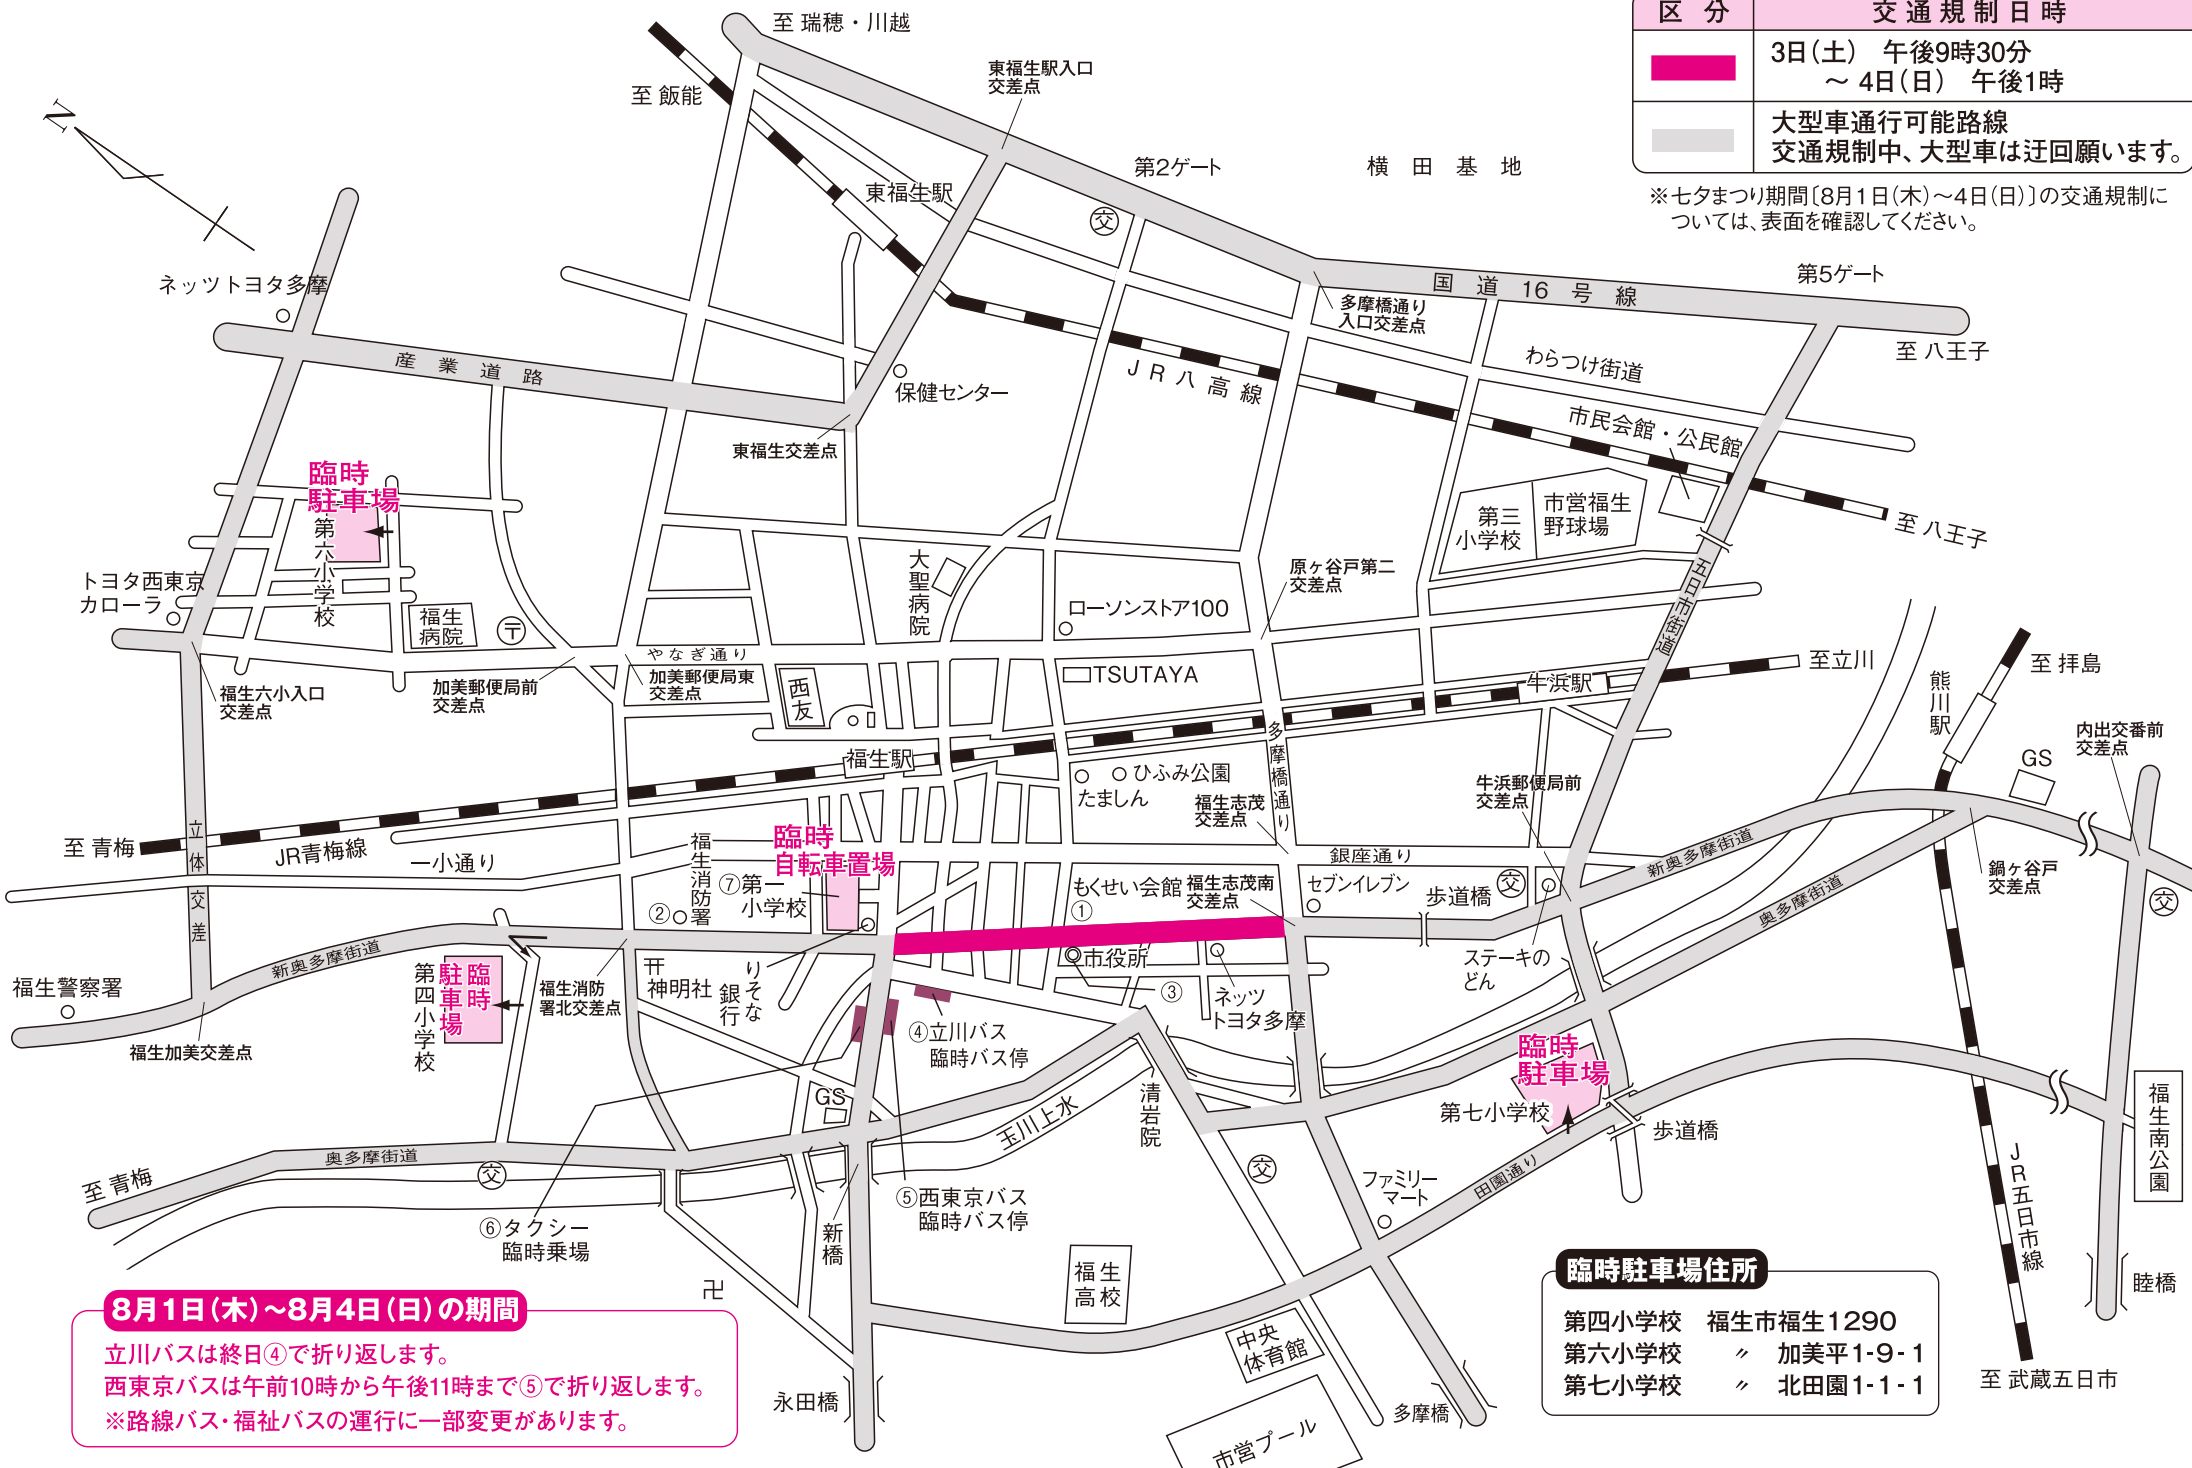

大型車の夜間交通規制 8月3日(土)・4日(日)

区分	交通規制日時
	3日(土) 午後9時30分 ～4日(日) 午後1時
	大型車通行可能路線 交通規制中、大型車は迂回願います。

※七夕まつり期間(8月1日(木)～4日(日))の交通規制については、表面を確認してください。

■交通規制・迂回路については、現場警察官及び交通整理員の指示に従ってください。

※臨時駐車場利用時間は午後1時から午後9時30分までです。

環境保護の為、ご来場は、公共交通機関をご利用ください。

(路上は全面駐車禁止です)

七夕まつり案内

- 七夕まつり実行委員会本部
警察署警戒・警備本部
- 消防特別警戒本部(消防署)
- 消防署現場警戒本部
消防団警戒警備本部
交通安全推進委員会本部
- 立川バス臨時バス停
- 西東京バス臨時バス停
- タクシー臨時乗場
- 臨時自転車置場(第一小学校)

○避難場所
(第一小学校・第四小学校・福生高校・ひふみ公園・第六小学校・第七小学校)

- 七夕まつり実行委員会本部(もくせい会館)
☎ 042(552)2405
- 警察署警戒・警備本部(もくせい会館)
☎ 042(552)2416
- 消防特別警戒本部(消防署)
☎ 042(552)0119
- 消防署現場警戒本部(市役所前)
☎ 042(552)2429

8月1日(木)～8月4日(日)の期間

立川バスは終日④で折り返します。
西東京バスは午前10時から午後11時まで⑤で折り返します。
※路線バス・福祉バスの運行に一部変更があります。