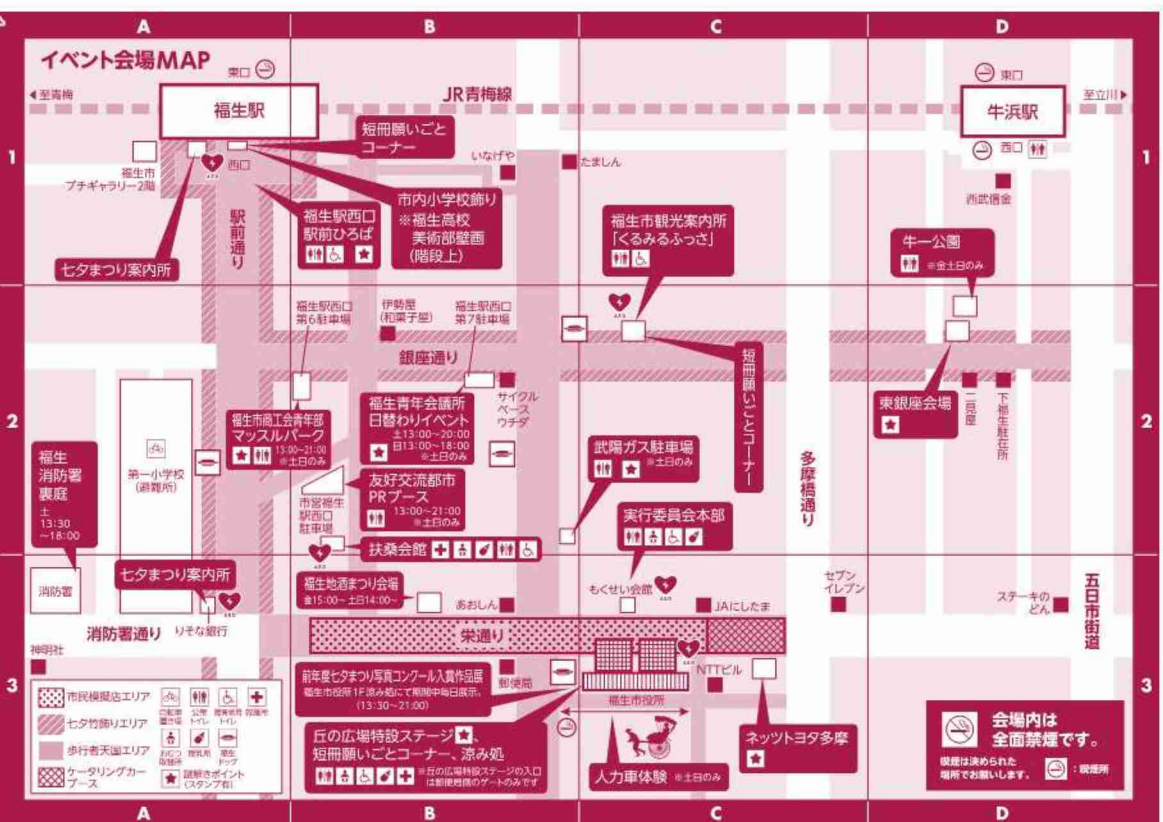

たっけー☆☆と☆を探せ!

開催日
8月3日(土)~4日(日)
両日とも14:00~20:00

たっけー☆☆と一緒に七夕まつり会場内に散らばった7つの☆(星)を探そう!

1. 会場内の7つの謎を解いて、解答欄に答えを書こう!
2. 各ポイントに着いたら、たっけー☆☆スタンプを押そう!!
3. すべての答えが揃ったとき、7つの☆の文字をつなげてみると...何て読めるかな?☆の文字が示す場所とは?ゴールへ辿り着いた方には、七夕まつり限定 たっけー☆☆オリジナルグッズをプレゼント!
  ※景品の種類・数には限りがあります。

7つの謎解きポイント!

1. A: 福生駅西口駅前広場
   - B: 福生駅西口第6駐車場
   - C: 武陽ガス駐車場
   - D: ネットヨタ多摩
   - E: 丘の広場入口
   - F: 東銀座会場
   - G: 福生駅西口第7駐車場
2. 右の地図もチェック!

日付	時間	区分*	イベント名	場所	地図
1日(土)	13:30~21:00		前年度七夕まつり写真コンクール入賞作品展	涼み処(福生市役所1階)	C-3
	15:00~15:45	🎪	オープニングセレモニー	福生駅西口駅前ひろば	A-1
	16:00~18:30		(株)マルファジ presents 第17回七夕地蔵コンテスト	福生駅西口駅前ひろば	A-1
	18:55~19:25	🎪	星のパレード	福生駅西口駅前ひろば	A-1
2日(日)	13:30~21:00		前年度七夕まつり写真コンクール入賞作品展	涼み処(福生市役所1階)	C-3
	15:15~18:00	🎪	みこし・山車パレード	消防署通り(神明社)→栄通り(市役所前)	
	17:30~20:40	🎪	民謡パレード	Aコース: 銀座通り(市役所前)→駅前通り(駅前)→栄通り(市役所前) Bコース: 駅前通り(駅前)→栄通り(市役所前)	
3日(日)	13:00~20:00		福生青年会議所 presents「涼み処〜福生青年会議所ひろば〜」	福生駅西口第7駐車場	B-2
	13:00~21:00		福生市高工会青年部 presents「マッスルパーク」	福生駅西口第6駐車場	B-2
	13:00~21:00		友好交流都市PRブース	市営福生駅西口駐車場	B-2
	13:00~13:50	🎪	アメリカ空軍太平洋音楽隊「パンフィク・ウィズ」	丘の広場特設ステージ	C-3
	13:30~21:00		前年度七夕まつり写真コンクール入賞作品展	涼み処(福生市役所1階)	C-3
	13:30~18:00		消防ふれあい広場	福生消防署裏庭	A-3
	14:00~14:40	🎪	福生元気を出せ音楽祭	福生駅西口駅前ひろば	A-1
	14:00~20:45		市民模擬店	栄通り(りそな銀行→市役所前)	
	14:00~20:45		ケーティングカーブス	栄通り(ネットヨタ多摩前)	
	14:00~20:00		人力車体験	福生市役所 裏手通り	
	14:00~14:15 16:40~16:55		チアダンス	丘の広場特設ステージ	C-3
	14:00~20:00		福生七夕まつり謎解きスタンプラリー「たっけー☆☆と☆を探せ!」	福生七夕まつり会場全域	
	14:20~15:00 17:00~17:40		TCN presents 仮面ライダージオウショー	丘の広場特設ステージ	C-3
	14:30~15:00 15:30~16:00	🎪	ハイブリッドジャズライブ	東銀座会場	D-2
14:45~15:15		パルンアート	福生駅西口駅前ひろば	A-1	
15:00~20:30		お囃子	武陽ガス駐車場	B-2	

日付	時間	区分*	イベント名	場所	地図
3日(日)	15:15~16:30	🎪	オープンステージ	丘の広場特設ステージ	C-3
	17:55~19:40				
	15:30~15:50	🎪	消防少年団パレード	りそな銀行前→駅前通り→駅前広場	
	16:00~17:20		ダンスパフォーマンス	福生駅西口駅前ひろば	A-1
	18:00~18:30		横田西多摩エイサー太鼓	福生駅西口駅前ひろば	A-1
	18:00~20:30		お囃子	東銀座会場	D-2
20:00~20:30	🎪	山内道哉バイオリンライブ	丘の広場特設ステージ	C-3	
4日(日)	13:00~18:00		福生青年会議所 presents「七夕まつり謎解きスタンプラリー〜福生(涼み処)〜」	福生駅西口第7駐車場	B-2
	13:00~21:00		福生市高工会青年部 presents「マッスルパーク」	福生駅西口第6駐車場	B-2
	13:00~21:00		友好交流都市PRブース	市営福生駅西口駐車場	B-2
	13:10~14:10 17:30~18:30	🎪	じゅんいちダビッドソンお笑いショー	丘の広場特設ステージ	C-3
	13:30~21:00		前年度七夕まつり写真コンクール入賞作品展	涼み処(福生市役所1階)	C-3
	14:00~20:45		市民模擬店	栄通り(りそな銀行→市役所前)	
	14:00~20:45		ケーティングカーブス	栄通り(ネットヨタ多摩前)	
	14:00~20:00		人力車体験	福生市役所 裏手通り	
	14:00~20:00		福生七夕まつり謎解きスタンプラリー「たっけー☆☆と☆を探せ!」	福生七夕まつり会場全域	
	14:20~14:45 17:00~17:20		チアリーディング	丘の広場特設ステージ	C-3
	15:00~15:30 16:45~17:15	🎪	Nobu 路上ライブ	東銀座会場	D-2
	15:00~16:00		オリンピアン有森裕子トークイベント	福生第一小学校体育館	A-2
	15:00~20:30		お囃子	武陽ガス駐車場	B-2
	15:30~15:50	🎪	交通少年団パレード	りそな銀行前→駅前通り(駅前)	
15:30~16:30	🎪	OVER THE DOGS ライブ	丘の広場特設ステージ	C-3	
16:00~16:30	🎪	武州密子太鼓演奏	東銀座会場	D-2	
17:30~18:00	🎪	原大五郎ライブ	東銀座会場	D-2	
18:15~18:45	🎪	もんでんけんライブ	東銀座会場	D-2	
19:00~19:30		タヒチアンダンス	丘の広場特設ステージ	C-3	
19:45~20:30		福生吹奏楽団演奏	丘の広場特設ステージ	C-3	

【*区分について】
🎪:パレード 🎪:ライブ

民謡パレード参加団体

1. **Aコース**
2. 花柳千両会、正立役成西多摩教会、東京市達多摩支部、那牛七夕流し踊り愛好会、大正琴精流、福生防災女性の会、福生市志茂第二町会、横尾・マルファジグループ、ブルアカニ組、福生市議会、福生市職員共済組合、航空自衛隊横田基地、おどり隊、さら原流、多摩信用金庫福生支店、青柳信用金庫福生支店、西武信用金庫福生支店・牛浜支店
3. **Bコース**
4. 舞踏クラブのりえ、大東京南組合福生支店、武蔵野台見舞館、NPOワークスグループ 翔川児童館、青年学級にじのはらば、福美町会、福生第六小学校PTA、福生第四小学校PTA、永田町会、永遠の会、福生市民委員会、児童委員協議会、福生市健康づくり推進員の会、福生市明るい選挙推進協議会、西多摩児童福祉会、福生支店、横田七夕ダンス、アイビー化粧品店、社会福祉法人 福陽会、福生交通安全協会 女性部、ながさわ

オープンステージ参加者