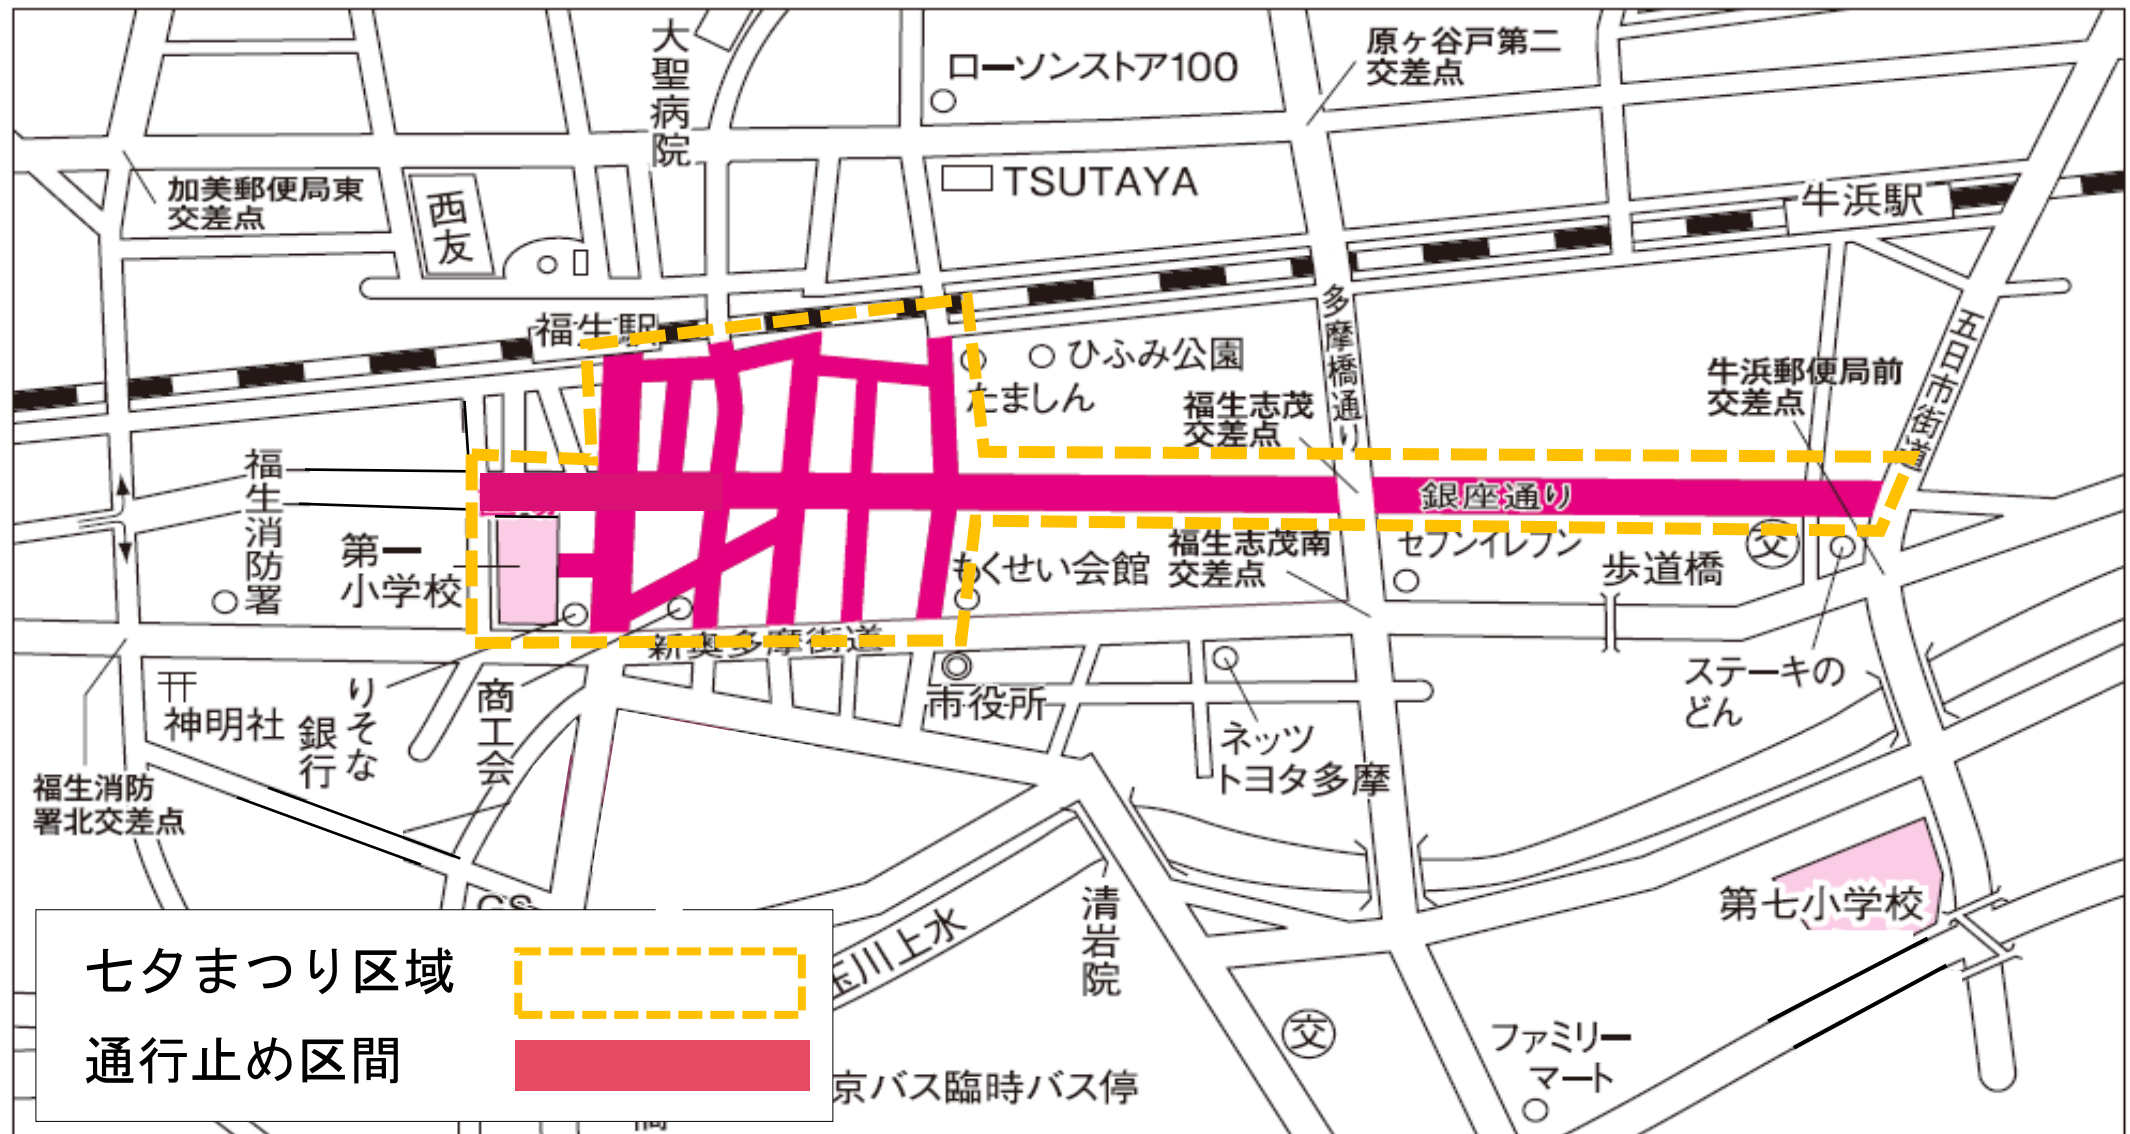

第70回福生七夕まつり会場・交通規制図

※令和2年2月6日時点の情報になります。